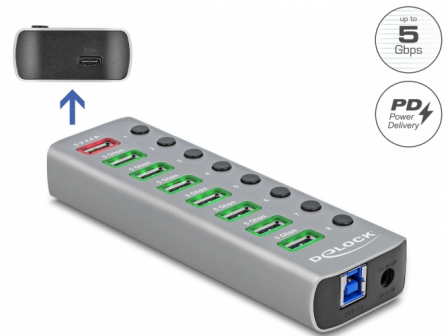

Delock USB 5 Gbps Hub cu 7 porturi + 1 port de încărcare rapidă + 1 port USB-C™ PD 3.0 cu comutator și iluminare

Descriere scurta

Acest hub USB solid de la Delock cu carcasă metalică poate fi conectat la un computer prin interfața USB de Tip-A. Acesta extinde computerul cu 7 porturi USB de Tip-A. Dispozitivele conectate, cum ar fi smartphone-urile, pot fi încărcate sau datele pot fi transferate la 5 Gbps.

Port suplimentar de încărcare rapidă și port USB-C™ PD 3.0

Un alt port USB de Tip-A oferă posibilitatea de a încărca dispozitive, cum ar fi smartphone-uri cu până la 2,4 A.

Portul PD USB Type-C™ oferă o putere de ieșire de până la 12 V și 2,25 A, astfel încât pot fi încărcate și laptopuri.

Iluminare LED și comutator

Fiecare port poate fi pornit sau oprit individual folosind comutatoarele. În plus, fiecare port USB de Tip-A are un chenar care se aprinde imediat ce este activat portul.

**Nr. 63264**

- Culoare: gri
- Plug & Play

Specificație sursă de alimentare

- Intrare: CA 100 ~ 240 V / 50 ~ 60 Hz / 1,3 A
- Ieșire: 12 V / 3 A
- Împământare la exterior, plus la interior
- Dimensiuni:
 - interior: \varnothing aprox. 2,1 mm
 - exterior: \varnothing aprox. 5,5 mm
 - lungime: aprox. 10 mm