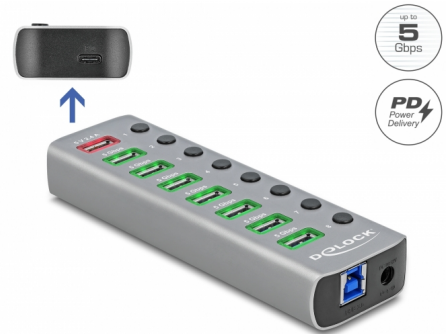

# Delock USB 5 Gbps konzentrador s 7 ulaza + 1 ulaz za brzo punjenje + 1 USB-C™ PD 3.0 ulaz sa sklopkom i osvjetljenjem

## Opis

Ovaj čvrsti USB konzentrador tvrtke Delock s metalnim kućištem može se spojiti na računalo putem USB Tip-A sučelja. Nadograđuje računalo sa 7 USB Tip-A ulaza. Priključeni uređaji poput pametnih telefona mogu se puniti ili se mogu prenositi podaci brzinom od 5 Gbps.

## Dodatni ulaz za brzo punjenje i USB-C™ PD 3.0 ulaz

Drugi USB Tipa-A ulaz nudi mogućnost punjenja uređaja, kao i pametni telefoni do 2,4 A.

USB Type-C™ PD ulaz pruža do 12 V i 2,25 A izlazne snage, pa se mogu puniti i prijenosna računala.

## LED osvjetljenje i sklopka

Svaki ulaz može se uključiti ili isključiti zasebno koristeći sklopke. Osim toga, svaki USB Tipa-A ulaz ima okvir koji svijetli čim se aktivira ulaz.