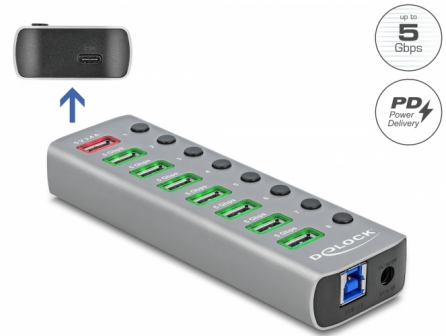

Delock Κόμβος USB 5 Gbps με 7 Θύρες + 1 Θύρα Ταχείας Φόρτισης + 1 Θύρα USB-C™ PD 3.0 με Διακόπτη και Φωτισμό

Περιγραφή

Αυτός ο στερεός κόμβος USB της Delock με μεταλλικό περίβλημα μπορεί να συνδεθεί σε έναν υπολογιστή μέσω της διεπαφής USB Τύπου-A. Διευρύνει τον υπολογιστή κατά 7 θύρες USB Τύπου-A. Οι συνδεδεμένες συσκευές, όπως τα smartphone μπορούν να φορτισθούν ή μπορούν να μεταφερθούν δεδομένα με ταχύτητα 5 Gbps.

????????????? ????? ?????????? ?????????? ??? ????? USB- **Αρ. προϊόντος 63264**
C™ PD 3.0

Μία ακόμα θύρα USB Τύπου-A παρέχει τη δυνατότητα αλλαγής συσκευών, όπως smartphone μέχρι και 2,4 A. Η θύρα USB Type-C™ PD παρέχει έως και 12 V και 2,25 A ενέργεια εξόδου, οπότε τα laptop μπορούν να φορτιστούν.

Προδιαγραφές

- Συνδετήρας:
 - 1 x USB 5 Gbps Τύπου-B, θηλυκό
 - 7 x USB 5 Gbps Τύπου-A θηλυκό
 - 1 x θύρα φόρτισης USB Τύπου-A (μεγ. 5 V / 2,4 A)
 - 1 x USB Type-C™ θηλυκό PD 3.0 (μεγ. 12 V / 2,25 A)
 - 1 x υποδοχή συνεχούς ρεύματος 12 V
- Chipset: Genesys Logic GL3510, GL888F, IP6528AC
- Ρυθμός μεταφοράς δεδομένων της τάξης των 5 Gbps
- Φωτισμός LED στις θύρες USB Τύπου-A
- Εύρωστο μεταλλικό περίβλημα

- Τροφοδοσία ρεύματος: όντας αυτοδύναμο
- Διαστάσεις (ΜκΠχΥ): περ. 144 x 46 x 21 mm
- Χρώμα: γκρί
- Plug & Play

Προδιαγραφή τροφοδοσίας ρεύματος

- Είσοδος: Εναλλασσόμενο ρεύμα 100 ~ 240 V / 50 ~ 60 Hz / 1,3 A
- Έξοδος: 12 V / 3 A
- Γείωση εξωτερικά και εσωτερικά
- Διαστάσεις:
 - εσωτερικά: \varnothing περ. 2,1 mm
 - εξωτερικά: \varnothing περ. 5,5 mm
 - μήκος: περ. 10 mm