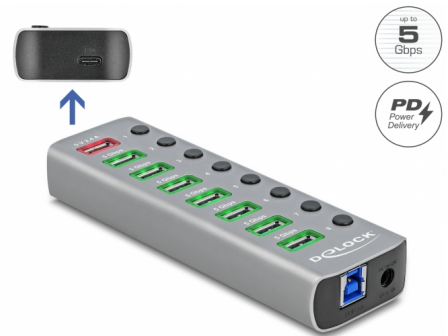

# Delock Rozbočovač USB 5 Gbps se 7 porty + 1 rychlonabíjecím portem + 1 portem USB-C™ PD 3.0 s přepínačem a osvětlením

## Popis

Tento spolehlivý USB hub od Delocku s kovovým pouzdem může být připojen k počítači přes rozhraní USB Typ-A. Rozšiřuje počítač o 7 portů USB Typ-A. Připojená zařízení jako smartphony mohou být napájena nebo data mohou být přenášena rychlostí 5 Gbps.

## Přídavný rychlonabíjecí port a port USB-C™ PD 3.0

Další port USB Typu-A nabízí možnost nabíjet zařízení, jako například inteligentní telefony proudem až 2,4 A.

Port USB Type-C™ PD nabízí parametry výstupního výkonu 12 V při 2,25 A, takže lze nabíjet i laptopy.

## LED osvětlení a spínač

Každý port může být zapnut nebo vypnut jednotlivě pomocí vypínačů. Kromě toho má každý port USB Typu-A rámeček, který se ihned po aktivaci portu rozsvítí.

**Číslo produktu 63264**