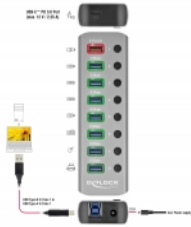

Příslušenství