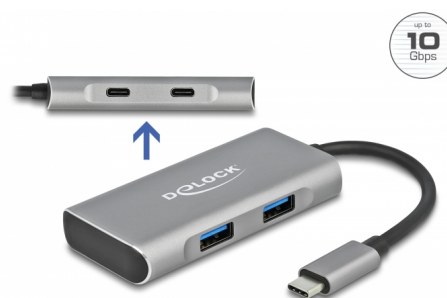

# Delock Concentrador USB externo 10 Gbps USB Type-C™ con 2 x USB Tipo-A y 2 x USB Type-C™

## Descripción

El concentrador USB de Delock se puede conectar a un equipo de sobremesa o portátil a través de la interfaz USB Type-C™. Tiene dos conectores USB Tipo-A y dos conectores USB Type-C™. Se pueden conectar diferentes dispositivos USB, como estaciones de acoplamiento, lectores de tarjeta, carcasas externas, etc.

## Pequeño ayudante robusto

Debido a sus pequeñas dimensiones y su robusta carcasa, este concentrador Delock es especialmente adecuado para viajar. Simplemente se puede empaquetar en la bolsa junto con la computadora portátil o tableta y se puede utilizar según sea necesario.

## Detalles técnicos

- Conectores:
  - 1 x USB 10 Gbps USB Type-C™ macho
  - 2 x USB 10 Gbps Tipo-A hembra
  - 2 x USB 10 Gbps USB Type-C™ hembra
- Conjunto de chips: Realtek RTS5423, RTS5441E
- Velocidades de transferencias de datos de hasta 10 Gbps
- Alimentación eléctrica por puerto: 7,5 vatios máximo (5 V / 1,5 A)
- Conectar y listo
- Material de la carcasa: aluminio
- Color: gris
- Longitud del cable sin conectores: aprox. 12 cm
- Dimensiones (LxANxAL): aprox. 80 x 40 x 13 mm