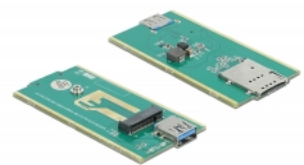

- Mått (LxBxH): ca 107 x 45 x 18 mm
- Hot Swap, plug-and-play
- USB-driven

Systemkrav

- En ledig USB Typ-A-port

Paketets innehåll

- Omvandlare
- Monteringsmaterial
- Skruvmejsel
- Kabeln USB 3.0 Typ-A (hane) till USB 3.0 Typ-A (hane), längd ca 55 cm
- 2 x antenn
- Bruksanvisning

Bilder