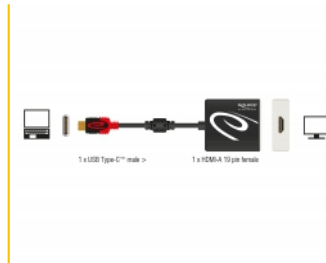

Requisitos del sistema

- Android 6.0 o superior
- Chrome OS
- iPad Pro (2018)
- Linux Kernel 4.3 o superior
- Mac OS 10.12 o superior
- Windows 7/7-64/8.1/8.1-64/10/10-64
- Windows 10 Mobile
- Equipo de sobremesa portátil con un puerto USB Type-C™ y modo alternativo DisplayPort o
- Equipo de sobremesa o portátil con un puerto Thunderbolt™ 3 disponible

---

Contenido del paquete

- Adaptador USB-C™ a HDMI

Image