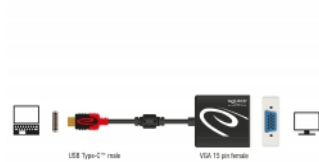

Delock Adapter USB Type-C™ hane > VGA hona (DP Alt Mode)

Beskrivning

Denna adapter från Delock är lämplig för anslutning av en VGA-bildskärm till en dator med USB-C™-gränssnitt och stöd för alternativt DisplayPort-läge. Adaptern kan därmed anslutas till olika bärbara datorer som t.ex. Macbook, Chromebook och liknande. Adaptern kan även användas med ett Thunderbolt™ 3-gränssnitt.

20 cm

Artikelnummer 62994

EAN: 4043619629947

Ursprungsland: China

Paket: Retail Box

Specifikationer

- Anslutning:
 - 1 x USB Type-C™, hane >
 - 1 x VGA 15-stifts, hona
- Kringkretsar: Realtek RTD2169U
- VGA-port med muttrar
- DisplayPort 1.4 specifikation
- Upplösning upp till: WUXGA 1920 x 1200 @ 60 Hz (beroende på systemet och ansluten maskinvara)
- Överföring av analoga videosignaler
- USB-driven
- Plug & Play
- Guldpläterade kontakter
- 1 x ferritkärna
- Kabellängd utan kontakter: ca. 20 cm
- Färg: svart

Paketets innehåll

- USB-C™ till VGA adapter

Bilder

General

| | |
|-----------------------------|---|
| Funktion: | Plug & Play |
| Specifikationer: | DisplayPort 1.4 |
| Supported operating system: | Chrome OS Linux Kernel 4.4 eller högre Mac OS 10.13 eller högre Windows 10 32-bit Windows 10 64-bit Windows 10 Mobile Windows 7 32-Bit Windows 7 64-Bit Windows 8.1 32-Bit Windows 8.1 64-Bit iPad Pro (2018) |

Interface

| | |
|------------|------------------------|
| Utmatning: | 1 x VGA 15-stifts hona |
| Inmatning: | 1 x USB Type-C™ hane |

Technical characteristics

| | |
|----------------------------|---------------------|
| Kringkretsar: | Realtek RTD2169U |
| Maximum screen resolution: | 1920 x 1200 @ 60 Hz |
| Signal transmission: | video |