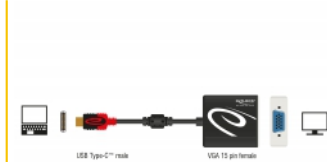

- Windows 7/7-64/8.1/8.1-64/10/10-64, Windows 10 Mobile, Chrome OS, iPad Pro (2018), Linux od Kernel 4.4, Mac od OS 10.13
- Komputer osobisty lub laptop z wolnym portem USB Type-C™ oraz trybem alternatywnym DisplayPort lub
- Komputer osobisty lub laptop z wolnym portem Thunderbolt™ 3

Zawartość opakowania

- Adapter USB-C™ do VGA

Zdjęcia