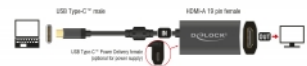

[Delock Monitor Adapter \(Video\)](#)

Tételszám 62988

EAN: 4043619629886

Származási hely: China

Csomag: Retail Box

Műszaki adatok

- Csatlakozó:
Bemenet:
1 x USB Type-C™ dugó
1 x USB Type-C™ tápfeszültség-csatlakozóhüvely (opcionális a tápellátáshoz)
Kimenet:
1 x HDMI-A 19 érintkezős hüvely
- Lapkakészlet: VIA VL100 + Parade PS176
- DisplayPort 1.2 és High Speed HDMI with Ethernet (HEC) specifikáció
- Felbontás: max. 4096 x 2160 @ 60 Hz (a rendszertől és csatlakoztatott hardvertől függően)
- Hang- és videojelek továbbítása
- Hangformátumok: 8 csatornás LPCM, tömörített audió és HBR hangformátum legfeljebb 24 bites felbontással és 192 kHz-es mintavételi frekvenciával
- 3D megjelenítők támogatása
- Támogatja a HDCP 1.4 és 2.2 használatát
- Töltési teljesítmény: max. 60 W, 20 V 3 A esetén
- USB-busz energiaforrás

- Plug & Play
- Burkolat anyaga: alumínium
- 1 x ferrittekerccs
- Kábelhosszúság csatlakozó nélkül: kb. 20 cm
- Szín: sötétszürke

Rendszerkövetelmények

- Android 6.0 vagy újabb
- Chrome OS
- iPad Pro (2018)
- Linux Kernel 4.3 vagy újabb
- Mac OS 10.12 vagy újabb
- Windows 7/7-64/8.1/8.1-64/10/10-64/11
- Windows 10 Mobile
- Asztali vagy hordozható számítógép szabad USB Type-C™ porttal és DisplayPort váltakozó móddal vagy
- Asztali vagy hordozható számítógép szabad Thunderbolt™ 3 porttal

A csomag tartalma

- USB-C™ – HDMI adapter

Képek

General

Funkció:	Plug & Play
Műszaki adatok:	DisplayPort 1.2 High Speed HDMI with Ethernet HDCP 1.4 HDCP 2.2
Supported operating system:	Android 6.0 vagy újabb Chrome OS Linux Kernel 4.3 vagy újabb Mac OS 10.12 vagy újabb Windows 10 32-bit Windows 10 64-bit Windows 10 Mobile Windows 7 32-Bit Windows 7 64-Bit Windows 8.1 32-Bit Windows 8.1 64-Bit iPad Pro (2018)