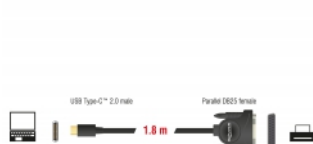

- USB Type-C™ la cablu paralel
- Manual de utilizare

Imagini