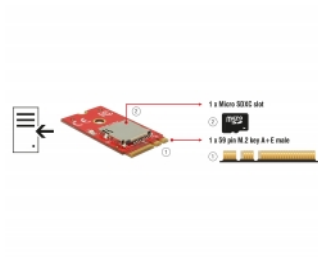

Delock Adapter M.2 Key A+E > 1 x Micro SD-kortplats

Beskrivning

Denna adapter från Delock expanderar systemet via en intern Micro SD-plats.

M.2

Artikelnummer 62979

EAN: 4043619629794

Ursprungsland: Taiwan,
Republic of China

Paket: Retail Box

Specifikationer

- Anslutning:
 - 1 x 59-stifts M.2-nyckel A+E-uttag hane >
 - 1 x Micro SDXC-kortplats
- Kringkretsar: AU6601
- Gränssnitt: PCIe
- Formfaktor: M.2 2242
- Lämplig för M.2-kortplatser med key A eller E baserad på PCIe
- Stöder följande minneskort:
 - Micro SDHC, Micro SDXC
- Minnesstöd:
 - upp till 2 TB
 - filsystem FAT / FAT32 / exFAT / NTFS
- Driftstemperatur: -40 °C ~ 80 °C
- LED på moderkortet för SD-åtkomst

Systemkrav

- Windows 7/7-64/8.1/8.1-64/10/10-64

- En ledig M.2 A- eller E-nyckelplats

Paketets innehåll

- Adapter
- 1 x fästskruv
- CD-skiva med drivrutiner
- Bruksanvisning

Bilder

General

Formfaktor:	M.2 2242
Supported operating system:	Windows 10 32-bit Windows 10 64-bit Windows 7 32-Bit Windows 7 64-Bit Windows 8.1 32-Bit Windows 8.1 64-Bit
Slot:	PCIe

Interface

Kontakt 1:	1 x 59-stifts M.2-nyckel A+E-uttag hane
Kontakt 2:	1 x Micro SD-kortplats

Technical characteristics

Kringkretsar:	AU6601
---------------	--------

Physical characteristics

Längd:	42 mm
Width:	22 mm
Height:	4 mm