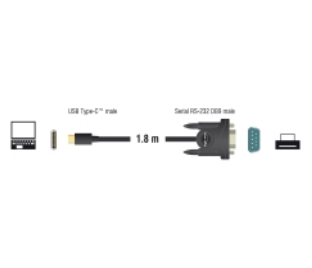

- Android 4.4 ή νεότερο
- Linux Kernel 2.6.31 ή νεότερο
- Mac OS 10.12 ή νεότερο
- Windows 7/7-64/8.1/8.1-64/10/10-64/11
- Η/Υ ή φορητός υπολογιστής με διαθέσιμη θύρα USB Type-C™ ή Θύρα Thunderbolt™ 3

Περιεχόμενα συσκευασίας

- Καλώδιο αντάπτορα USB Type-C™ > 1 x Σειριακό RS-232 DB9
- CD με πρόγραμμα οδήγησης
- Εγχειρίδιο χρήστη

Εικόνες