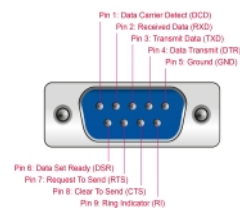

- Android 4.4 ή νεότερο
- Linux Kernel 2.6.31 ή νεότερο
- Mac OS 10.12 ή νεότερο
- Windows 7/7-64/8.1/8.1-64/10/10-64/11
- Η/Υ ή φορητός υπολογιστής με διαθέσιμη θύρα USB Type-C™ ή Θύρα Thunderbolt™ 3

Περιεχόμενα συσκευασίας

- Καλώδιο αντάπτορα USB Type-C™ > 1 x Σειριακό RS-232 DB9
- CD με πρόγραμμα οδήγησης
- Εγχειρίδιο χρήστη

Εικόνες