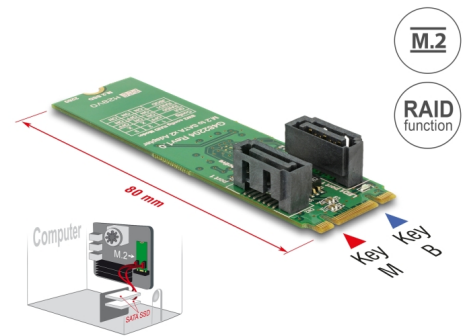

Delock Μετατροπέας M.2 Key B+M αρσενικό > 2 x SATA 7 ακίδων αρσενικό με RAID

Περιγραφή

Αυτός ο μετατροπέας της Delock διευρύνει το σύστημα κατά δύο θύρες SATA. Όταν χρησιμοποιείτε περισσότερες από μια θύρα SATA, υπάρχει η πιθανότητα να χρησιμοποιείτε διαφορετικές λειτουργίες RAID.

Σημείωση

Αυτό το προϊόν παρέχει λειτουργία chipset-based RAID. Η λειτουργία και η ρύθμιση της λειτουργίας RAID δεν είναι δυνατή μέσω του λειτουργικού συστήματος ή μέσω του BIOS. Διαφορετικό διαγνωστικό λογισμικό δεν είναι συμβατό με αυτή τη λύση.

Η λειτουργία SMART δεν υποστηρίζεται. Το JBOD υποστηρίζεται στους χειριστές SATA με τη λειτουργία πολλαπλασιασμού θύρας.

Αρ. προϊόντος 62961

EAN: 4043619629619

Χώρα προέλευσης:
Taiwan, Republic of
China

Συσκευασία: Retail Box

Προδιαγραφές

- Συνδετήρας:
  - 1 x κλειδιού B+M M.2 59 ακίδων, αρσενικό >
  - 2 x SATA 6 Gb/s 7 ακίδων, αρσενική
- Chipset: Asmedia ASM1092R
- Διεπαφή: SATA
- Παράγοντας μορφής: M.2 2280
- Κατάλληλο για υποδοχή M.2 μέσω κλειδιού M ή B βασισμένο σε SATA
- Ρυθμός μεταφοράς δεδομένων της τάξης των 6 Gb/s
- Υποστηρίζει RAID 0, 1, JBOD
- Υποστηρίζει HDD και SSD
- 1 x κουμπί για ρύθμιση RAID
- 1 x DIP διακλάδωση για λειτουργία RAID
- Διαστάσεις (ΜxΠxΥ): περ. 80 x 22 x 11 mm

Απαιτήσεις συστήματος