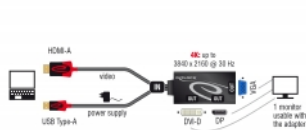

- Szín: fekete
- Operációs rendszertől független, illesztőprogram telepítése nem szükséges

---

Rendszerkövetelmények

- Egy szabad HDMI-A-csatlakozóhévely
- Egy szabad USB A-típusú-csatlakozóhévely

A csomag tartalma

- HDMI – DVI / VGA / DisplayPort adapter

Képek