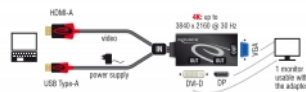

- Färg: svart
- Oberoende av operativsystem, ingen drivrutinsinstallation krävs

---

Systemkrav

- En ledig HDMI-A-port hona
- En ledig USB Typ-A honport

Paketets innehåll

- HDMI till DVI / VGA / DisplayPort adapter

Bilder