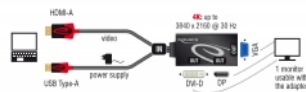

Delock Adaptor HDMI, tată > DVI / VGA / DisplayPort, mamă, 4K, negru

Descriere scurta

Cu acest adaptor HDMI de la Delock, sistemul poate fi extins printr-o interfață VGA, DisplayPort sau DVI și se pot conecta diverse dispozitive, precum un televizor, un proiector, un monitor etc. Numai un singur monitor poate fi folosit împreună cu adaptorul.

**Nr. 62959**

EAN: 4043619629596

Țara de origine: China

Pachet: Retail Box

Detalii tehnice

- Conectori:
 - 1 x HDMI-A cu 19 pini tată
 - 1 x USB Tip-A, tată (alimentare) >
 - 1 x VGA cu 15 pini mamă
 - 1 x DisplayPort cu 20 pini mamă
 - 1 x DVI 24+5 mamă cu piulițe
- Chipset: PS8222, STDP2600, AG6200
- DisplayPort 1.2 și High Speed HDMI with Ethernet (HEC) specificație
- DVI-D (Single Link), VGA necablat
- La adaptor se poate conecta un singur monitor
- Semnalul audio este transmis numai pe DisplayPort
- Specificație interfețe DisplayPort:
 - Rezoluție de până la 3840 x 2160 @ 30 Hz (în funcție de sistem și de componentele hardware conectate)
 - Acceptă HDCP 1.4
- Specificație interfețe VGA / DVI:
 - Rezoluție de până la 1920 x 1080 @ 60 Hz (în funcție de sistem și de componentele hardware conectate)
- Lungime cablu fără conectori: cca 13,5 cm

- Culoare: negru
- Independent de SO, nu este necesară instalarea de drivere

Cerinte de sistem

- Un port HDMI-A mamă disponibil
- Un port USB Tip-A mamă disponibil

Pachetul contine

- Adaptor HDMI la DVI / VGA / DisplayPort

Imagini

General

Specification:	DisplayPort 1.2 High Speed HDMI with Ethernet HDCP 1.4
Supported operating system:	Independent de SO, nu este necesară instalarea de drivere

Interface

Output:	1 x DVI-I 24+5 female 1 x DisplayPort mamă 1 x VGA cu 15 pini mamă
Input:	1 x HDMI-A tată 1 x USB 2.0 Tip-A tată