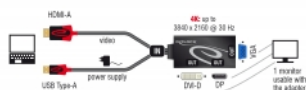

Delock Adapter HDMI muški > DVI / VGA / DisplayPort ženski 4K crno

Opis

Uz ovaj Delock HDMI prilagodnik, sustav se može proširiti za VGA, DisplayPort ili DVI sučelje i njime se mogu povezati različiti uređaji, kao što su TV, videoprojektor, monitor, itd. Na prilagodniku se može koristiti samo jedan monitor.

Predmet br. 62959

EAN: 4043619629596

Zemlja podrijetla: China

Pakiranje: Retail Box

Tehnički podaci

- Priključak:
 - 1 x HDMI-A 19-polni muški
 - 1 x USB Tip-A muški (dovod napajanja) >
 - 1 x VGA 15-polni ženski
 - 1 x DisplayPort 20-polni ženski
 - 1 x DVI 24+5 ženski s maticama
- Skup čipova: PS8222, STDP2600, AG6200
- DisplayPort 1.2 i High Speed HDMI with Ethernet (HEC) specifikacija
- DVI-D (jednostruka veza), VGA nije spojen
- Samo 1 monitor po dostupnom adapteru
- Audiosignal prenosi samo ulaz zaslona
- Podaci za DisplayPort:
 - Razlučivost 3840 x 2160 @ 30 Hz (ovisno o sustavu i spojenom hardveru)
 - Podržava HDCP 1.4
- Podaci za VGA / DVI:
 - Razlučivost 1920 x 1080 @ 60 Hz (ovisno o sustavu i spojenom hardveru)
- Duljina kabela bez konektora: oko 13,5 cm
- Boja: crno
- Neovisan o operativnom sustavu, nije potrebna instalacija upravljačkog programa

Preduvjeti sustava

- Jedan slobodan HDMI-A ženski
- Slobodni USB Tipa-A ženski priključak

Sadržaj pakiranja

- HDMI na DVI / VGA / DisplayPort adapter

Slike

General

| | |
|-----------------------------|---|
| Tehnički podaci: | DisplayPort 1.2 High Speed HDMI with Ethernet HDCP 1.4 |
| Supported operating system: | Neovisan o operativnom sustavu, nije potrebna instalacija upravljačkog programa |

Interface

| | |
|--------|--|
| Izlaz: | 1 x DVI-I 24+5 ženski 1 x DisplayPort ženski 1 x VGA 15-polni ženski |
| Ulaz: | 1 x HDMI-A muški 1 x USB 2.0 Tipa-A muški |

Technical characteristics

| | |
|----------------------------|--|
| Skup čipova: | Parade PS8222 AG6200 STDP2600 |
| Maximum screen resolution: | 3840 x 2160 @ 30 Hz 1920 x 1080 @ 60 Hz |
| Signal transmission: | video audio |