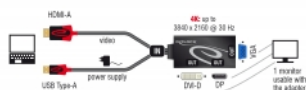

Systémové požadavky

- Volný port HDMI-A samice
- Volný USB Typ-A port (samice)

Obsah balení

- HDMI na DVI / VGA / DisplayPort adapter

Příslušenství