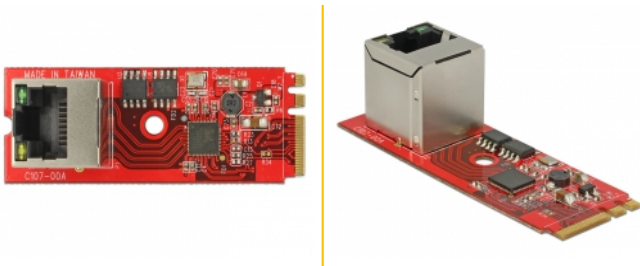

- Υποστηρίζει IEEE 802.3x έλεγχος πλήρους αμφίδρομης ροής
- Υποστηρίζει IEEE 802.1Q εικονικό LAN (VLAN)
- Άθροισμα ελέγχου Εκφόρτωσης Microsoft® NDIS5 (IP, TCP, UDP)
- Υποστηρίζει πλαίσια μεγάλου μεγέθους 9k
- Ένδειξη LED για την τροφοδοσία και την ενεργοποίηση
- Διαστάσεις (ΜxΠxΥ): περ. 60 x 22 x 20 mm

Απαιτήσεις συστήματος

- Windows 7/7-64/8.1/8.1-64/10/10-64, Linux ex Kernel 2.6.38 / Kernel 4.9.4
- Μια ελεύθερη υποδοχή M.2 key A ή key E

Περιεχόμενα συσκευασίας

- Μετατροπέας
- CD με πρόγραμμα οδήγησης
- Εγχειρίδιο χρήστη

Εικόνες