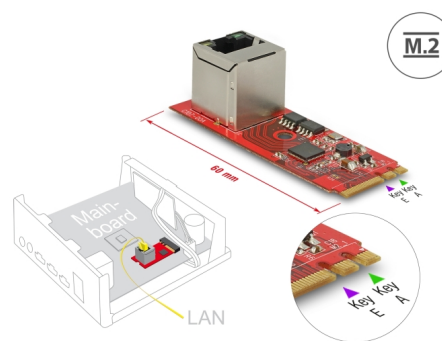

Delock Αρσενικός μετατροπέας M.2 Πόλου A+E > 1 x RJ45 Gigabit κάθετη θύρα LAN

Περιγραφή

Αυτός ο μετατροπέας της Delock διευρύνει το σύστημα κατά μία θύρα RJ45 Gigabit LAN.

Αρ. προϊόντος 62949

EAN: 4043619629497

Χώρα προέλευσης:
Taiwan, Republic of
China

Συσκευασία: Retail Box

Προδιαγραφές

- Συνδετήρας:
 - 1 x M.2 Πόλου A+E 59 ακίδων, αρσενικό >
 - 1 x Gigabit LAN, θηλυκός σύνδεσμος RJ45
- Chipset: Realtek RTL8168E
- Διεπαφή: PCIe
- Παράγοντας μορφής: M.2 2260
- Κατάλληλο για υποδοχή M.2 μέσω κλειδιού A ή E βασισμένο σε PCIe
- Ρυθμός μεταφοράς δεδομένων:
 - Ethernet έως και 10 Mb/s (Half/Full Duplex)
 - Fast Ethernet έως και 100 Mb/s (Half/Full Duplex)
 - Gigabit Ethernet έως και 1000 Mb/s (Half/Full Duplex)
- Συμβατός με:
 - IEEE 802.3: 10BASE-T
 - IEEE 802.3u: 100BASE-TX
 - IEEE 802.3ab: 1000BASE-T
- Υποστήριξη Auto MDI-X (αυτόματη ανίχνευση τυπικού καλωδίου δικτύου ή καλωδίου δικτύου crossover)

- Υποστηρίζει IEEE 802.3x έλεγχος πλήρους αμφίδρομης ροής
- Υποστηρίζει IEEE 802.1Q εικονικό LAN (VLAN)
- Άθροισμα ελέγχου Εκφόρτωσης Microsoft® NDIS5 (IP, TCP, UDP)
- Υποστηρίζει πλαίσια μεγάλου μεγέθους 9k
- Ένδειξη LED για την τροφοδοσία και την ενεργοποίηση
- Διαστάσεις (ΜxΠxΥ): περ. 60 x 22 x 20 mm

Interface

Συνδετήρας 1:	1 x κλειδιού A+E M.2 59 ακίδων, αρσενικό
Συνδετήρας 2:	1 x Gigabit LAN RJ45 jack

Technical characteristics

Chipset:	Realtek RTL8168E
Ρυθμός μεταφοράς δεδομένων:	Ethernet up to 10 Mbps Fast Ethernet up to 100 Mbps Gigabit Ethernet up to 1 Gbps