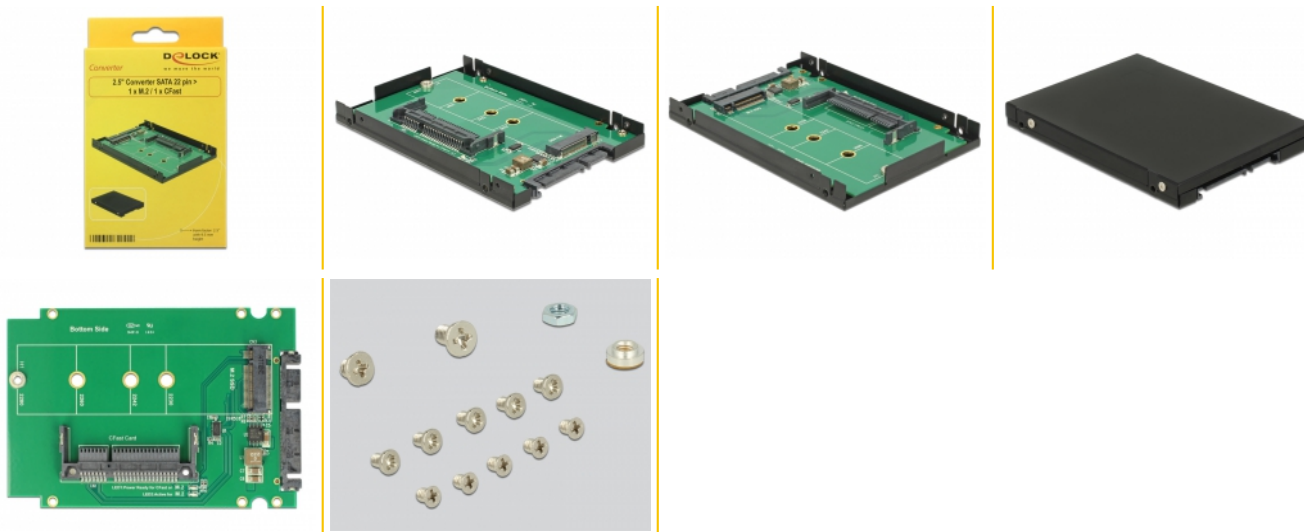

Preuvjeti sustava

- Slobodno SATA sučelje
- Windows 7/7-64/8.1/8.1-64/10/10-64, Linux ex Kernel 3.17.x / Kernel 4.x.x

Sadržaj pakiranja

- Pretvarač SATA > M.2 / CFast
- Kućište za 2.5"
- Materijal za montiranje
- Korisnički priručnik

Slike