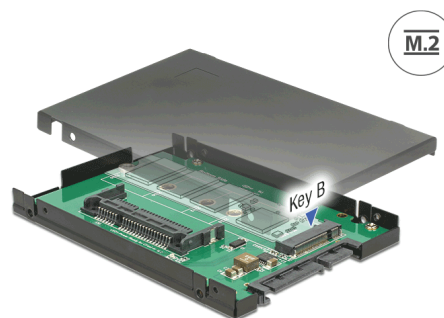

# Delock 2.5" Konverter SATA 22 Pin > 1 x M.2 / 1 x CFAST - 9,5 mm Gehäuse

## Opis

Ovaj Delock pretvarač omogućuje povezivanje M.2 SSD pogona u formatu 2280, 2260, 2242 i 2230 ili pune veličine ili CFAST memorijske kartice. Pretvarač se može ugraditi u sustav putem SATA sučelja.

## Tehnički podaci

- Priključak:
  - 1 x 22-pinski SATA 6 Gb/s, muški >
  - 1 x 67-polni M.2 kod B utor
  - 1 x CFAST utor
- Podrška CFAST 1.0 i 2.0
- Sučelje: SATA
- Čimbenik oblika: 2.5"
- Podrška M.2 module u formatima 2280, 2260, 2242 i 2230 s B ključem ili B+M ključem koji se temelji na SATA
- Maksimalna visina komponenti na modulu: 1,35 mm podržana primjena dvostrano sastavljenih modula
- Brzina prijenosa podataka do 6 Gb/s
- Maksimalna struja za module: 4 A
- Zaštita od kratkog spoja, zaštita od pregrijavanja
- ESD zaštita do 2 kV
- Može se pokrenuti
- LED indikator
- Mjere (DxŠxV): oko 100 x 70 x 9,5 mm

## Physical characteristics

Duljina:	100 mm
Width:	70 mm
Height:	9,5 mm