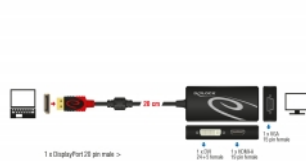

- Boja: crno
- Neovisan o operativnom sustavu, nije potrebna instalacija upravljačkog programa

---

Preuvjeti sustava

- Jedan slobodan DisplayPort DP++ ženski

Sadržaj pakiranja

- Adapter DisplayPort na VGA / HDMI / DVI

Slike