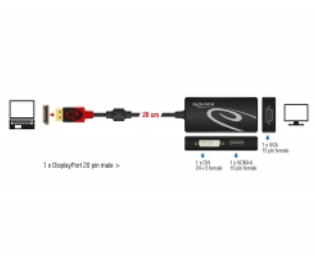

- 1 x feritové jádro
- Délka kabelu bez konektorů: cca. 20 cm
- Barva: černá
- Nezávislé na operačním systému, nevyžaduje instalaci žádných ovladačů

Systémové požadavky

- Volný port DisplayPort DP++ samice

Obsah balení

- Adaptér DisplayPort > VGA / HDMI / DVI

Příslušenství