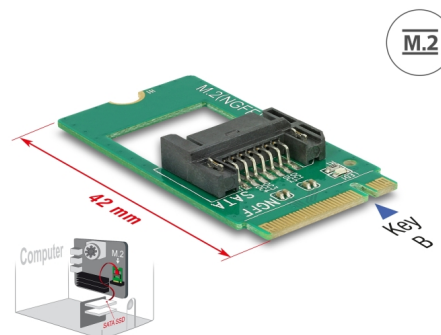

Delock Adapter, M.2 aljzat B nyílással, csatlakozódugó > 7 tűs SATA - formatényező (2242)

Leírás

Ez a Delock adapter egy 7 tűs SATA-csatolóvá alakítja át az M.2 csatolót. Emiatt például egy SATA SSD csatlakoztatható vele az M.2 csatolóhoz.

Tételszám 62876

EAN: 4043619628766

Származási hely: China

Csomag: Retail Box

Műszaki adatok

- Csatlakozó:
 - 1 x 67 tűs M.2 kulcs B dugó >
 - 1 x 7 érintkezős SATA 6 Gb/s dugó
- Csatolófelület: SATA
- Formatényező: M.2 2242
- Akár 6 Gb/s sebességű adatátvitel
- Méretek (H x Sz x M): kb. 42 x 22 x 5 mm
- Operációs rendszertől független, illesztőprogram telepítése nem szükséges

Interface

| | |
|---------------|--|
| Csatlakozó 1: | 1 x 67 pin M.2 Key B male |
| Csatlakozó 2: | 1 x 7 érintkezős SATA 6 Gb/s dugós egyenes |

Technical characteristics

| | |
|------------------------|--------|
| Sebességű adatátvitel: | 6 Gb/s |
|------------------------|--------|

Physical characteristics

| | |
|------------|-------|
| Hosszúság: | 42 mm |
| Width: | 22 mm |
| Height: | 5 mm |