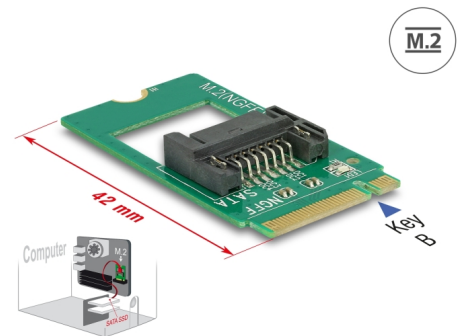

Delock Adapter M.2 Key B hane > SATA 7-stifts - Formfaktor 2242

Beskrivning

Denna adapter från Delock konverterar M.2-gränssnittet till ett 7-stifts SATA-gränssnitt. Därmed kan den ansluta t.ex. en SATA SSD till M.2-gränssnittet.

Artikelnummer 62876

EAN: 4043619628766

Ursprungsland: China

Paket: Retail Box

Specifikationer

- Anslutning:
 - 1 x 67-stifts M.2 B-nyckel hane >
 - 1 x SATA 6 Gb/s 7-stifts hane
- Gränssnitt: SATA
- Formfaktor: M.2 2242
- Dataöverföringshastighet upp till 6 Gb/s
- Mått (LxBxH): ca. 42 x 22 x 5 mm
- Oberoende av operativsystem, ingen drivrutinsinstallation krävs

Interface

Kontakt 1:	1 x 67 pin M.2 Key B male
Kontakt 2:	1 x 7-stifts SATA 6 Gb/s, hane rak

Technical characteristics

Dataöverföringshastighet:	6 Gb/s
---------------------------	--------

Physical characteristics

Längd:	42 mm
Width:	22 mm
Height:	5 mm