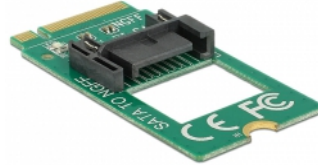

Delock Adaptor M.2 cheie B, tată > SATA, 7 pini - factor de formă 2242

Descriere scurta

Acest adaptor de la Delock transformă interfața M.2 într-o interfață SATA cu 7 pini. Astfel, veți putea conecta, de exemplu, o unitate SSD SATA la interfața M.2.

**Nr. 62876**

EAN: 4043619628766

Țara de origine: China

Pachet: Retail Box

Detalii tehnice

- Conectori:
 - 1 x M.2 cu cheie B, 67 de pini >
 - 1 x SATA 6 Gb/s, 7 pini, tată
- Interfață: SATA
- Factor de formă: M.2 2242
- Rată de transfer a datelor de până la 6 Gb/s
- Dimensiunii (Lxlxl): aprox. 42 x 22 x 5 mm
- Independent de SO, nu este necesară instalarea de drivere

Cerinte de sistem

- O interfață M.2 liberă cu cheie B

Pachetul contine

- Adaptor

Imagini

General

Formă:	M.2 2242
Supported operating system:	Independent de SO, nu este necesară instalarea de drivere
Slot:	SATA

Interface

Conector 1:	1 x 67 pin M.2 Key B male
Conector 2:	1 x SATA 6 Gb/s 7 pin plug straight

Technical characteristics

Data transfer rate:	6 Gb/s
---------------------	--------

Physical characteristics