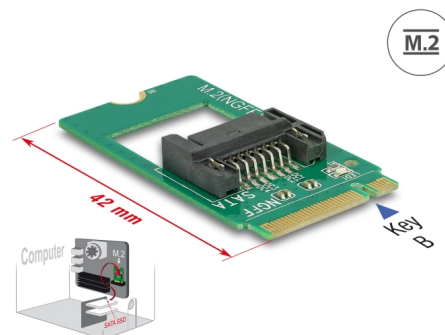

Delock Adaptor M.2 cheie B, tată > SATA, 7 pini - factor de formă 2242

Descriere scurta

Acest adaptor de la Delock transformă interfața M.2 într-o interfață SATA cu 7 pini. Astfel, veți putea conecta, de exemplu, o unitate SSD SATA la interfața M.2.

**Nr. 62876**

EAN: 4043619628766

Țara de origine: China

Pachet: Retail Box

Detalii tehnice

- Conectori:
 - 1 x M.2 cu cheie B, 67 de pini >
 - 1 x SATA 6 Gb/s, 7 pini, tată
- Interfață: SATA
- Factor de formă: M.2 2242
- Rată de transfer a datelor de până la 6 Gb/s
- Dimensiunii (Lxlxl): aprox. 42 x 22 x 5 mm
- Independent de SO, nu este necesară instalarea de drivere

Cerinte de sistem

- O interfață M.2 liberă cu cheie B

Pachetul contine

- Adaptor

Imagini

General

Formă:	M.2 2242
Supported operating system:	Independent de SO, nu este necesară instalarea de drivere
Slot:	SATA

Interface

Conector 1:	1 x 67 pin M.2 Key B male
Conector 2:	1 x SATA 6 Gb/s 7 pin plug straight

Technical characteristics

Data transfer rate:	6 Gb/s
---------------------	--------

Physical characteristics