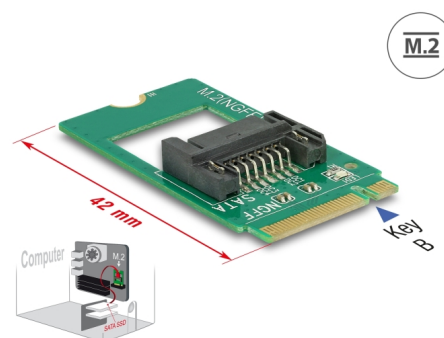

# Delock Adapter M.2 B ključ muški > SATA 7-polni - faktor oblika 2242

## Opis

Ovaj Delock razdjelnik pretvara M.2 sučelje u SATA 7-polno sučelje. Time se mogu spajati npr. SATA SSD pogoni na M.2 sučelja.

## Tehnički podaci

- Priključak:
  - 1 x 67-polni M.2 muški s ključem B >
  - 1 x 7-pinski SATA 6 Gb/s, muški
- Sučelje: SATA
- Čimbenik oblika: M.2 2242
- Brzina prijenosa podataka do 6 Gb/s
- Mjere (DxŠxV): oko 42 x 22 x 5 mm
- Neovisan o operativnom sustavu, nije potrebna instalacija upravljačkog programa

## Physical characteristics

Duljina:	42 mm
Width:	22 mm
Height:	5 mm