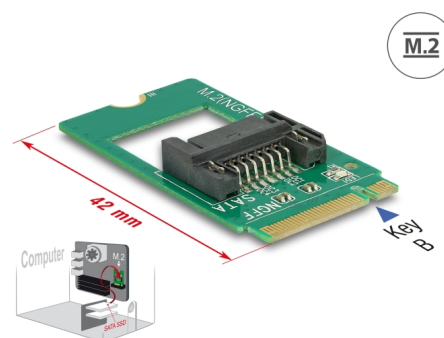

Delock Adaptér M.2 Key B samec > SATA 7 pin - Formát Factor 2242

Popis

Tento adaptér od Delocku převádí rozhraní M.2 na rozhraní SATA 7 pin. Takto může být připojeno např. SATA SSD k rozhraní M.2.

Číslo produktu 62876

EAN: 4043619628766

Země původu: China

Balení: Kartonová krabice

Technické detaily

- Konektor:
 - 1 x 67 pin M.2 Key B samec >
 - 1 x SATA 6 Gb/s 7 pin samec
- Rozhraní: SATA
- Provedení: M.2 2242
- Rychlost přenosu dat až 6 Gb/s
- Rozměry (DxŠxV): cca. 42 x 22 x 5 mm
- Nezávislé na operačním systému, nevyžaduje instalaci žádných ovladačů

Interface

Konektor 1:	1 x 67 pin M.2 Key B male
Konektor 2:	1 x 7 pin SATA 6 Gb/s samec přímý

Technical characteristics

Rychlost přenosu dat:	6 Gb/s
-----------------------	--------

Physical characteristics

Délka:	42 mm
Width:	22 mm
Height:	5 mm