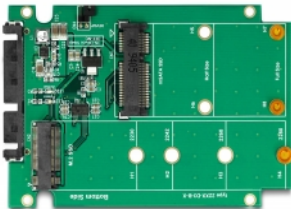

- Linux Kernel 3.20 eller högre
- Windows 7/7-64/8.1/8.1-64/10/10-64/11
- Ett fritt 22-stifts SATA-gränssnitt

Paketets innehåll

- Konverterare med 2.5" hölje
- Monteringsmaterial
- Bruksanvisning

Bilder