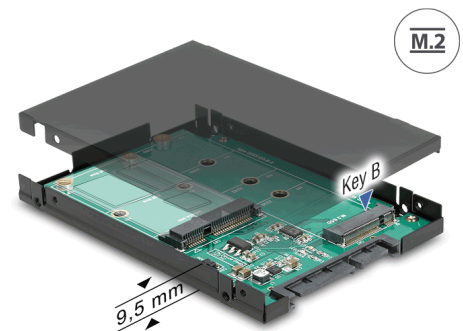

Delock 2.5" SATA-konverterare med 22 stift > 1 x M.2 B-nyckel + 1 x mSATA - 9,5 mm

Beskrivning

Denna konverterare från Delock gör det möjligt att ansluta en M.2 SATA SSD i formatet 2280, 2260, 2242 och 2230, eller en mSATA-modul i halv eller full storlek. Om båda platserna är upptagna, kan endast M.2 SSD användas. Konverteraren kan installeras i systemet genom SATA 22-stifts gränssnitt.

Artikelnummer 62866

EAN: 4043619628667

Ursprungsland: Taiwan,
Republic of China

Paket: Retail Box

Specifikationer

- Anslutning:
 - 1 x SATA 6 Gb/s 22-stifts hane >
 - 1 x 67-stifts M.2 B-nyckel uttag
 - 1 x mSATA kortplats (halv storlek / full storlek)
- Gränssnitt: SATA
- Formfaktor: 2.5"
- Stödjer M.2-moduler i 2280-, 2260-, 2242- och 2230-format med B-nyckel eller B+M-nyckel baserat på SATA
- Maximal höjd för komponenterna i modulen: 1,35 mm
tillämpning av dubbelsidiga monterade moduler som stöds
- LED indikator
- Högsta effekt för moduler: 3 A
- Kortslutningsskydd, överhettningsskydd
- ESD-skydd upp till 2 kV
- Mått (LxBxH): ca. 100 x 70 x 9,5 mm

Interface

Kontakt 1:	1 x SATA 6 Gb/s 22-stifts hane
Kontakt 2:	1 x 67-stifts M.2 B-nyckel uttag
kontakt 3:	1 x mSATA kortplats (halv storlek / full storlek)

Physical characteristics

Längd:	100 mm
Width:	70 mm
Height:	9,5 mm