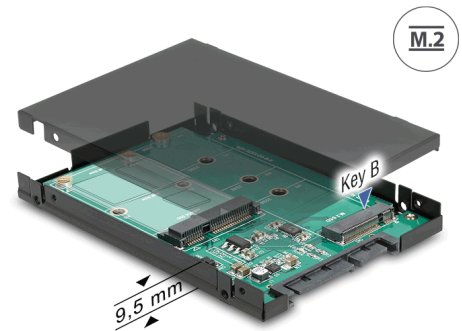

Delock 2.5" Μετατροπέας SATA 22 ακίδων > 1 x Υποδοχή κλειδιού B M.2 + 1 x mSATA - 9,5 mm

Περιγραφή

Αυτός ο μετατροπέας της Delock επιτρέπει τη σύνδεση ενός δίσκου M.2 SATA SSD μορφής 2280, 2260, 2242 και 2230 ή μιας μονάδας mSATA σε διαμόρφωση μισού ή πλήρους μεγέθους. Εάν και οι δύο θύρες είναι δεσμευμένες, μπορεί να χρησιμοποιείται μόνο ο δίσκος M.2 SSD. Ο μετατροπέας μπορεί να τοποθετηθεί στο σύστημα μέσω μιας διεπαφής SATA 22 ακίδων.

Αρ. προϊόντος 62866

EAN: 4043619628667

Χώρα προέλευσης:
Taiwan, Republic of
China

Συσκευασία: Retail Box

Προδιαγραφές

- Συνδετήρας:
 - 1 x SATA 6 Gb/s 22 ακίδων, αρσενική >
 - 1 x Υποδοχή κλειδιού B M.2 67 ακίδων
 - 1 x υποδοχή mSATA (μισού / πλήρους μεγέθους)
- Διεπαφή: SATA
- Παράγοντας μορφής: 2.5"
- Υποστηρίζει μονάδες M.2 σε μορφή 2280, 2260, 2242 και 2230 με κλειδί B ή κλειδί B+M με βάση σε SATA
- Μέγιστο ύψος των εξαρτημάτων στη μονάδα: υποστηρίζεται εφαρμογή συναρμολογημένων μονάδων με δύο πλευρές 1,35 mm
- Ενδεικτική LED
- Μέγιστη ισχύς για μονάδες: 3 A
- Προστασία από βραχυκύκλωμα, προστασία απο υπερθέρμανση
- ESD προστασία έως 2 kV
- Διαστάσεις (ΜxΠxΥ): περ. 100 x 70 x 9,5 mm

Interface

Συνδετήρας 1:	1 x SATA 6 Gb/s 22 ακίδων, αρσενική
Συνδετήρας 2:	1 x Υποδοχή κλειδιού B M.2 67 ακίδων
σύνδεσμος 3:	1 x υποδοχή mSATA (μισού / πλήρους μεγέθους)

Physical characteristics

Μήκος:	100 mm
Width:	70 mm
Height:	9,5 mm