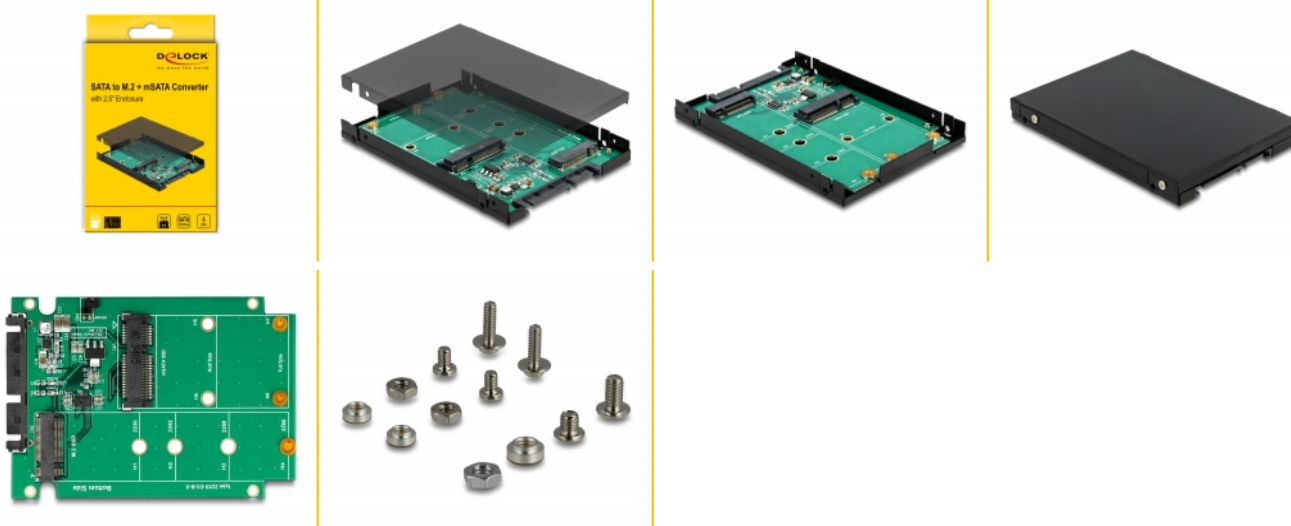

Απαιτήσεις συστήματος

- Linux Kernel 3.20 ή νεότερο
- Windows 7/7-64/8.1/8.1-64/10/10-64/11
- Μια ελεύθερη διεπαφή SATA 22 ακίδων

Περιεχόμενα συσκευασίας

- Μετατροπέας με περίβλημα 2.5"
- Υλικό στερέωσης
- Εγχειρίδιο χρήστη

Εικόνες