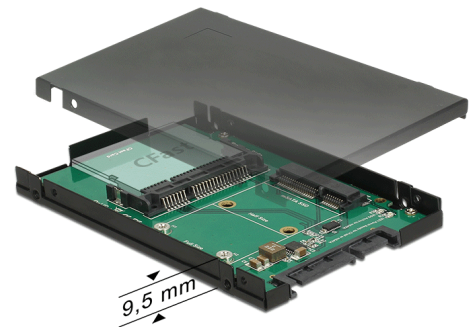

Delock 2.5" SATA-konverterare med 22 stift > 1 x mSATA / 1 x CFast - 9,5 mm

Beskrivning

Denna konverterare från Delock låter dig ansluta en mSATA SSD i halv eller full storlek eller ett CFast-minneskort. Om båda platserna är upptagna kan endast mSATA SSD användas. Konverteraren kan installeras i systemet genom SATA-gränssnittet.

Artikelnummer 62862

EAN: 4043619628629

Ursprungsland: Taiwan,
Republic of China

Paket: Retail Box

Specifikationer

- Anslutning:
 - 1 x SATA 6 Gb/s 22-stifts hane >
 - 1 x mSATA kortplats (halv storlek / full storlek)
 - 1 x CFast-kortplats
- Stöder CFast 1.0 och 2.0
- Högsta effekt för moduler: 4 A
- Kortslutningsskydd, överhettningsskydd
- ESD-skydd upp till 2 kV
- LED indikator
- Mått (LxBxH): ca. 100 x 70 x 9,5 mm

Systemkrav

- Ett extra SATA-gränssnitt

Paketets innehåll

- Konverterare SATA > mSATA / CFast
- Monteringsmaterial
- Bruksanvisning

Bilder

General

LED indikator:	ström och aktivitet
Supported memory card:	CFast 1.0 and 2.0
Protection:	ESD (Electrostatic Discharge) Kortslutningsskydd Överhettningsskydd

Interface

Kontakt 1:	1 x SATA 6 Gb/s 22-stifts hane
Kontakt 2:	1 x mSATA slot
kontakt 3:	1 x CFast-kortplats

Physical characteristics

Längd:	100 mm
Width:	70 mm
Height:	9,5 mm