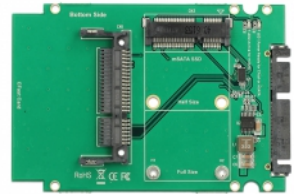

Delock 2.5" SATA-konverterare med 22 stift > 1 x mSATA / 1 x CFast - 9,5 mm

Beskrivning

Denna konverterare från Delock låter dig ansluta en mSATA SSD i halv eller full storlek eller ett CFast-minneskort. Om båda platserna är upptagna kan endast mSATA SSD användas. Konverteraren kan installeras i systemet genom SATA-gränssnittet.

Artikelnummer 62862

EAN: 4043619628629

Ursprungsland: Taiwan,
Republic of China

Paket: Retail Box

Specifikationer

- Anslutning:
 - 1 x SATA 6 Gb/s 22-stifts hane >
 - 1 x mSATA kortplats (halv storlek / full storlek)
 - 1 x CFast-kortplats
- Stöder CFast 1.0 och 2.0
- Högsta effekt för moduler: 4 A
- Kortslutningsskydd, överhettningsskydd
- ESD-skydd upp till 2 kV
- LED indikator
- Mått (LxBxH): ca. 100 x 70 x 9,5 mm

Systemkrav

- Ett extra SATA-gränssnitt

Paketets innehåll

- Konverterare SATA > mSATA / CFast
- Monteringsmaterial
- Bruksanvisning

Bilder

General

LED indikator:	ström och aktivitet
Supported memory card:	CFast 1.0 and 2.0
Protection:	ESD (Electrostatic Discharge) Kortslutningsskydd Överhettningsskydd

Interface

Kontakt 1:	1 x SATA 6 Gb/s 22-stifts hane
Kontakt 2:	1 x mSATA slot
kontakt 3:	1 x CFast-kortplats

Physical characteristics

Längd:	100 mm
Width:	70 mm
Height:	9,5 mm