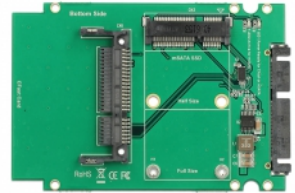

Περιεχόμενα συσκευασίας

- Μετατροπέας SATA > mSATA / CFast
- Υλικό στερέωσης
- Εγχειρίδιο χρήστη

Εικόνες