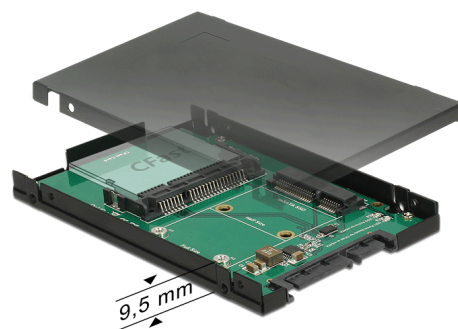

# Delock 2.5" Μετατροπέας SATA 22 ακίδων > 1 x mSATA / 1 x CFast - 9,5 mm

## Περιγραφή

Αυτός ο μετατροπέας από τη Delock επιτρέπει τη σύνδεση ενός δίσκου mSATA SSD σε διαμόρφωση μισού ή πλήρους μεγέθους ή μιας κάρτας μνήμης CFast. Εάν και οι δύο θύρες είναι δεσμευμένες, μόνο ο δίσκος mSATA SSD μπορεί να χρησιμοποιηθεί. Ο μετατροπέας μπορεί να τοποθετηθεί στο σύστημα μέσω μιας διεπαφής SATA.

## Προδιαγραφές

- Συνδετήρας:
  - 1 x SATA 6 Gb/s 22 ακίδων, αρσενική >
  - 1 x υποδοχή mSATA (μισού / πλήρους μεγέθους)
  - 1 x υποδοχή CFast
- Υποστηρίζει κάρτα CFast 1.0 και 2.0
- Μέγιστη ισχύς για μονάδες: 4 A
- Προστασία από βραχυκύκλωμα, προστασία απο υπερθέρμανση
- ESD προστασία έως 2 kV
- Ενδεικτική LED
- Διαστάσεις (ΜxΠxΥ): περ. 100 x 70 x 9,5 mm

## Physical characteristics

Μήκος:	100 mm
Width:	70 mm
Height:	9,5 mm