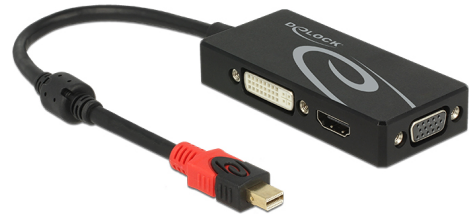

Delock Adapter mini DisplayPort 1.2 hane > VGA / HDMI / DVI hona 4K passiv svart

Beskrivning

Med denna mini DisplayPort-adapter från Delock kan systemet utökas med ett VGA-, HDMI- eller DVI-gränssnitt och olika enheter som t.ex. en TV, projektor, bildskärm m.m. kan anslutas. Endast en bildskärm kan användas med adaptern.

Artikelnummer 62855

EAN: 4043619628551

Ursprungsland: China

Paket: Retail Box

Specifikationer

- Anslutning:
 - 1 x mini DisplayPort 20-stift, hane >
 - 1 x VGA 15-stifts honkontakt
 - 1 x HDMI-A 19-stift, hona
 - 1 x DVI-D (Single Link) 24+1, hona
- Kringkretsar: 2 x Parade PS8339 (HDMI + DVI), 1 x Analogix ANX9833 (VGA)
- DisplayPort 1.2 och High Speed HDMI with Ethernet (HEC) specifikationer
- DVI-D (Single Link) 24 +1 port med skruvar (VGA ej ansluten)
- Passiv omvandlare (level shifter), endast lämplig för grafikkort med DP++ utmatning
- Endast 1 skärm till adaptern är tillgänglig
- Ljudsignal sänds enbart över HDMI
- HDMI / DVI specifikation:
 - Upplösning upp till: 3840 x 2160 @ 30 Hz (beroende på systemet och ansluten maskinvara)
 - Stöder 3D skärmar (1080p @ 60 Hz)
- VGA specifikation:
 - Upplösning upp till: WUXGA 1920 x 1200 @ 60 Hz (beroende på systemet och ansluten maskinvara)

maskinvara)

- 1 x ferritkärna
- Kabellängd utan kontakter: ca. 20 cm
- Färg: svart
- Oberoende av operativsystem, ingen drivrutinsinstallation krävs

Systemkrav

- En ledig mini DisplayPort DP++-port hona

Paketets innehåll