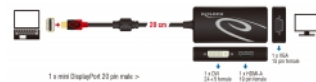

- Rozdzielczość do WUXGA 1920 x 1200 @ 60 Hz (w zależności od systemu i podłączonych urządzeń)
- 1 x rdzeń ferrytowy
- Długość kabla bez złączem: ok. 20 cm
- Kolor: czarny
- Kompatybilny z każdym systemem operacyjnym, do instalacji nie wymaga się żadnych sterowników

---

Wymagania systemowe

- Jedno wolne złącze żeńskie mini DisplayPort DP++

Zawartość opakowania

- Adapter mini DisplayPort > VGA / HDMI / DVI

Zdjęcia