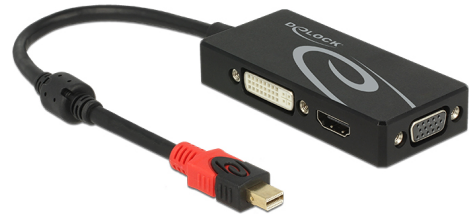

# Delock Adapter mini DisplayPort 1.2 muški > VGA / HDMI / DVI ženski 4K pasivni crno

## Opis

Uz ovaj Delock mini DisplayPort prilagodnik, sustav se može proširiti za VGA, HDMI ili DVI sučelje i njime se mogu povezati različiti uređaji, kao što su TV, videoprojektor, monitor, itd. Na prilagodniku se može koristiti samo jedan monitor.

## Tehnički podaci

- Priključak:
  - 1 x mini DisplayPort 20-polni muški >
  - 1 x VGA 15-polni ženski
  - 1 x HDMI-A 19-polni ženski
  - 1 x DVI-D (Single Link) 24+1 ženski
- Skup čipova: 2 x Parade PS8339 (HDMI + DVI), 1 x Analogix ANX9833 (VGA)
- DisplayPort 1.2 i High Speed HDMI with Ethernet (HEC) specifikacija
- DVI-D (Single Link) 24+1 priključak s maticama za vijke (VGA nije ožičen)
- Pasivni pretvarač (level shifter) prikladan samo za grafičke kartice s DP++ izlazom
- Samo 1 monitor po dostupnom adapteru
- Audio signal se prenosi samo preko HDMI
- Podaci za HDMI / DVI:
  - Razlučivost 3840 x 2160 @ 30 Hz (ovisno o sustavu i spojenom hardveru)
  - Podržava 3D zaslone (1080p @ 60 Hz)
- **Podaci za VGA:**
  - Razlučivost WUXGA 1920 x 1200 @ 60 Hz (ovisno o sustavu i spojenom hardveru)
  - 1 x feritna jezgra
  - Duljina kabela bez konektora: oko 20 cm

## Preduvjeti sustava

- Jedan slobodan mini DisplayPort DP++ ženski

---