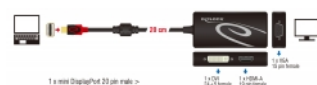

- Boja: crno
- Neovisan o operativnom sustavu, nije potrebna instalacija upravljačkog programa

---

Preduvjeti sustava

- Jedan slobodan mini DisplayPort DP++ ženski

Sadržaj pakiranja

- Adapter mini DisplayPort na VGA / HDMI / DVI

Slike