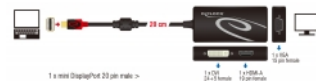

- Risoluzione fino a WUXGA 1920 x 1200 @ 60 Hz (a seconda del sistema e dell'hardware collegato)
- 1 x nucleo di ferrite
- Lunghezza del cavo senza connettori: ca. 20 cm
- Colore: nero
- Sistema operativo indipendente, non è necessaria l'installazione del driver

---

Requisiti di sistema

- Un porta mini DisplayPort DP++ femmina disponibile

Contenuto della confezione

- Adattatore mini DisplayPort a VGA / HDMI / DVI

Immagini