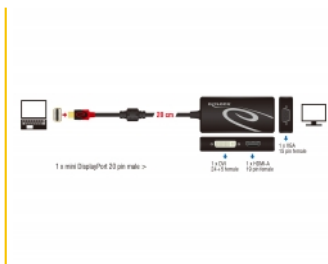

- 1 x feritové jádro
- Délka kabelu bez konektorů: cca. 20 cm
- Barva: černá
- Nezávislé na operačním systému, nevyžaduje instalaci žádných ovladačů

Systemové požadavky

- Volný port mini DisplayPort DP++ samice

Obsah balení

- Adaptér mini DisplayPort > VGA / HDMI / DVI

Příslušenství