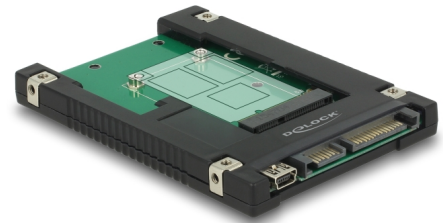

# Delock 2.5" Μετατροπέας SATA 22 ακίδων / USB 2.0 Τύπου Mini-B > 1 x mSATA / Θύρα Mini PCIe

## Περιγραφή

ΤΑυτός ο μετατροπέας της Delock σας δίνει τη δυνατότητα σύνδεσης δίσκου SSD mSATA σε διαμόρφωση μισού ή πλήρους μεγέθους και μπορεί να χρησιμοποιηθεί ως αντικατάσταση για το δίσκο HDD 2.5". Συνεπώς, ο μετατροπέας θα συνδεθεί μέσω διασύνδεσης SATA 22 ακίδων με το σύστημά σας, προαιρετικά η τροφοδοσία ρεύματος μπορεί να διατηρηθεί από τη θύρα USB. Έπειτα, αντί για δίσκο SSD mSATA, μπορεί να συνδεθεί μια μονάδα Mini PCIe με βάση το USB και θα ενσωματωθεί στο σύστημα μέσω θύρας USB Mini-B.

## Προδιαγραφές

- Συνδετήρας:
  - 1 x SATA 6 Gb/s 22 ακίδων, αρσενική
  - 1 x USB 2.0 τύπου Mini-B, θηλυκό
  - 1 x υποδοχή mSATA / Mini PCIe (μισού / πλήρους μεγέθους)
- Διασύνδεση Mini PCIe: USB
- Παράγοντας μορφής: 2.5"
- Ρυθμός μεταφοράς δεδομένων της τάξης των 6 Gb/s
- Για μονάδα mSATA 3,3 V
- Τροφοδοσία μέσω βύσματος SATA 15 ακίδων ή θηλυκού Mini USB
- Δίσκος επανεκκίνησης
- Διαστάσεις (ΜxΠxΥ): περ. 100 x 70 x 7 mm