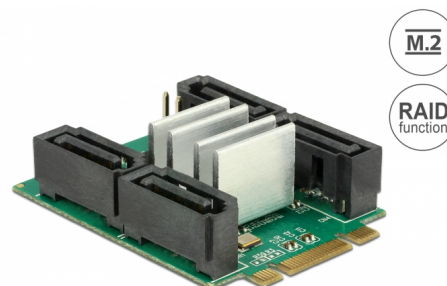

Delock Pretvarač M.2 Key B+M muški > Hibrid 4 x SATA 7-polni muški s RAID tehnologijom

Opis

Ovaj Delock pretvarač proširuje sustav za četiri SATA priključka. Kod korištenja više od jednog SATA priključka postoji mogućnost korištenja različitih RAID načina rada. Pretvarač podržava funkciju hiperduo. Pomoću ove funkcije kombinira se SSD i HDD za korištenje prednosti oba podatkovna medija: brzinu SSD pogona i kapacitet HDD pogona.

Predmet br. 62850

EAN: 4043619628506

Zemlja podrijetla: China

Pakiranje: Retail Box

Tehnički podaci

- Priključak:
 - 1 x 59-polni M.2 kod B+M muški >
 - 4 x 7-pinski SATA 6 Gb/s, muški
 - 1 x 2-polna priključnica za LED
- Skup čipova: Marvell
- Sučelje: PCIe 2.0
- Čimbenik oblika: M.2 3042
- Prikladno za M.2 utor s ključem M ili B+M na PCIe
- Brzina prijenosa podataka do 6 Gb/s
- Podržava Raid 0, 1, 10, JBOD, HyperDuo virtualni disk (sigurnost/kapacitet)
- Podržava HDD i SSD
- Podržava Native Command Queuing (NCQ)
- Može se pokrenuti
- Mjere (DxŠxV): oko 42 x 30 x 13 mm

Preduvjeti sustava

- Windows 7/7-64/8.1/8.1-64/10/10-64, Linux Kernel 4.4
- Jedan slobodan M.2 key M utor

Sadržaj pakiranja

- Pretvarač
- CD s upravljačkim programom
- Korisnički priručnik

Slike

General

| | |
|-----------------------------|-----------------------------------------------------------------------------------------------------------------------------------------------------------|
| Čimbenik oblika: | M.2 3042 |
| Funkcija: | Može se pokrenuti |
| Supported operating system: | Linux Kernel 4.4 ili noviji Windows 10 32-bit Windows 10 64-bit Windows 7 32-Bit Windows 7 64-Bit Windows 8.1 32-Bit Windows 8.1 64-Bit |
| Slot: | PCIe |

Interface

| | |
|---------------|---------------------------------|
| Priključak 1: | 1 x 59-polni M.2 kod B+M muški |
| Priključak 2: | 4 x 7-pinski SATA 6 Gb/s, muški |
| priključak 3: | 1 x 2-polna priključnica za LED |