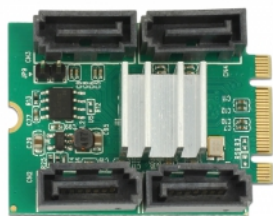

Delock Pretvarač M.2 Key B+M muški > Hibrid 4 x SATA 7-polni muški s RAID tehnologijom

Opis

Ovaj Delock pretvarač proširuje sustav za četiri SATA priključka. Kod korištenja više od jednog SATA priključka postoji mogućnost korištenja različitih RAID načina rada. Pretvarač podržava funkciju hiperduo. Pomoću ove funkcije kombinira se SSD i HDD za korištenje prednosti oba podatkovna medija: brzinu SSD pogona i kapacitet HDD pogona.

Predmet br. 62850

EAN: 4043619628506

Zemlja podrijetla: China

Pakiranje: Retail Box

Tehnički podaci

- Priključak:
 - 1 x 59-polni M.2 kod B+M muški >
 - 4 x 7-pinski SATA 6 Gb/s, muški
 - 1 x 2-polna priključnica za LED
- Skup čipova: Marvell
- Sučelje: PCIe 2.0
- Čimbenik oblika: M.2 3042
- Prikladno za M.2 utor s ključem M ili B+M na PCIe
- Brzina prijenosa podataka do 6 Gb/s
- Podržava Raid 0, 1, 10, JBOD, HyperDuo virtualni disk (sigurnost/kapacitet)
- Podržava HDD i SSD
- Podržava Native Command Queuing (NCQ)
- Može se pokrenuti
- Mjere (DxŠxV): oko 42 x 30 x 13 mm

Preduvjeti sustava

- Windows 7/7-64/8.1/8.1-64/10/10-64, Linux Kernel 4.4
- Jedan slobodan M.2 key M utor

Sadržaj pakiranja

- Pretvarač
- CD s upravljačkim programom
- Korisnički priručnik

Slike

General

| | |
|-----------------------------|-----------------------------------------------------------------------------------------------------------------------------------------------------------|
| Čimbenik oblika: | M.2 3042 |
| Funkcija: | Može se pokrenuti |
| Supported operating system: | Linux Kernel 4.4 ili noviji Windows 10 32-bit Windows 10 64-bit Windows 7 32-Bit Windows 7 64-Bit Windows 8.1 32-Bit Windows 8.1 64-Bit |
| Slot: | PCIe |

Interface

| | |
|---------------|---------------------------------|
| Priključak 1: | 1 x 59-polni M.2 kod B+M muški |
| Priključak 2: | 4 x 7-pinski SATA 6 Gb/s, muški |
| priključak 3: | 1 x 2-polna priključnica za LED |