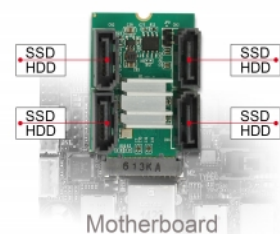

Delock Pretvarač M.2 Key B+M muški > Hibrid 4 x SATA 7-polni muški s RAID tehnologijom

Opis

Ovaj Delock pretvarač proširuje sustav za četiri SATA priključka. Kod korištenja više od jednog SATA priključka postoji mogućnost korištenja različitih RAID načina rada. Pretvarač podržava funkciju hiperduo. Pomoću ove funkcije kombinira se SSD i HDD za korištenje prednosti oba podatkovna medija: brzinu SSD pogona i kapacitet HDD pogona.

Predmet br. 62850

EAN: 4043619628506

Zemlja podrijetla: China

Pakiranje: Retail Box

Tehnički podaci

- Priključak:
 - 1 x 59-polni M.2 kod B+M muški >
 - 4 x 7-pinski SATA 6 Gb/s, muški
 - 1 x 2-polna priključnica za LED
- Skup čipova: Marvell
- Sučelje: PCIe 2.0
- Čimbenik oblika: M.2 3042
- Prikladno za M.2 utor s ključem M ili B+M na PCIe
- Brzina prijenosa podataka do 6 Gb/s
- Podržava Raid 0, 1, 10, JBOD, HyperDuo virtualni disk (sigurnost/kapacitet)
- Podržava HDD i SSD
- Podržava Native Command Queuing (NCQ)
- Može se pokrenuti
- Mjere (DxŠxV): oko 42 x 30 x 13 mm

Preduvjeti sustava

- Windows 7/7-64/8.1/8.1-64/10/10-64, Linux Kernel 4.4
- Jedan slobodan M.2 key M utor

Sadržaj pakiranja

- Pretvarač
- CD s upravljačkim programom
- Korisnički priručnik

Slike

General

| | |
|-----------------------------|-----------------------------------------------------------------------------------------------------------------------------------------------------------|
| Čimbenik oblika: | M.2 3042 |
| Funkcija: | Može se pokrenuti |
| Supported operating system: | Linux Kernel 4.4 ili noviji Windows 10 32-bit Windows 10 64-bit Windows 7 32-Bit Windows 7 64-Bit Windows 8.1 32-Bit Windows 8.1 64-Bit |
| Slot: | PCIe |

Interface

| | |
|---------------|---------------------------------|
| Priključak 1: | 1 x 59-polni M.2 kod B+M muški |
| Priključak 2: | 4 x 7-pinski SATA 6 Gb/s, muški |
| priključak 3: | 1 x 2-polna priključnica za LED |