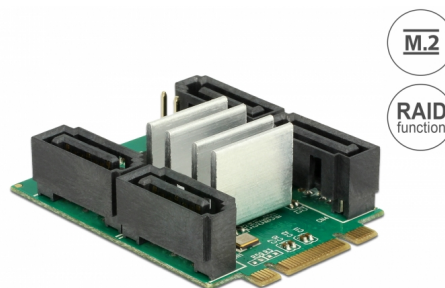

Delock Μετατροπέας M.2 Key B+M αρσενικό > Υβριδικό 4 x SATA 7 ακίδων αρσενικό με RAID

Περιγραφή

Αυτός ο μετατροπέας της Delock διευρύνει το σύστημα κατά τέσσερις θύρες SATA. Όταν χρησιμοποιείτε περισσότερες από μια θύρα SATA, υπάρχει η πιθανότητα να χρησιμοποιείτε διαφορετικές λειτουργίες RAID. Ο μετατροπέας υποστηρίζει τη λειτουργία hyperduo. Με τη λειτουργία αυτή, συνδυάζει ένα δίσκο SSD και ένα δίσκο HDD για να αξιοποιήσει τα πλεονεκτήματα και των δύο μέσων δεδομένων, την ταχύτητα ενός δίσκου SSD και τη χωρητικότητα ενός δίσκου HDD.

Αρ. προϊόντος 62850

EAN: 4043619628506

Χώρα προέλευσης: China

Συσκευασία: Retail Box

Προδιαγραφές

- Συνδετήρας:
 - 1 x κλειδιού B+M M.2 59 ακίδων, αρσενικό >
 - 4 x SATA 6 Gb/s 7 ακίδων, αρσενική
 - 1 x 2 ακίδων κεφαλίδα για LED
- Chipset: Marvell
- Διεπαφή: PCIe 2.0
- Παράγοντας μορφής: M.2 3042
- Κατάλληλο για υποδοχή M.2 μέσω κλειδιού M ή B+M βασισμένο σε PCIe
- Ρυθμός μεταφοράς δεδομένων της τάξης των 6 Gb/s
- Υποστηρίζει Raid 0, 1, 10, JBOD, εικονικό δίσκο HyperDuo (ασφάλεια/χωρητικότητα)
- Υποστηρίζει HDD και SSD
- Υποστηρίζει Native Command Queuing (NCQ)
- Δίσκος επανεκκίνησης
- Διαστάσεις (ΜxΠxΥ): περ. 42 x 30 x 13 mm

Interface

Συνδετήρας 1:	1 x κλειδιού B+M M.2 59 ακίδων, αρσενικό
Συνδετήρας 2:	4 x SATA 6 Gb/s 7 ακίδων, αρσενική
σύνδεσμος 3:	1 x 2 ακίδων κεφαλίδα για LED

Technical characteristics

Ρυθμός μεταφοράς δεδομένων:	6 Gb/s
RAID function:	JBOD 10 HyperDuo Virtual Disk 0 1

Physical characteristics

Μήκος:	42 mm
Width:	30 mm
Height:	13 mm