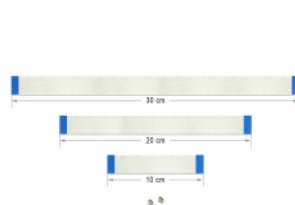

- jedan slobodan M.2 utor s ključem A ili ključem E

Sadržaj pakiranja

- ploča pretvarača M.2
- Mini PCIe ploča
- 3 x ravni kabel s približnim duljinama: 1 x 10 cm, 1 x 20 cm, 1 x 30 cm
- Vijci
- Korisnički priručnik

Slike