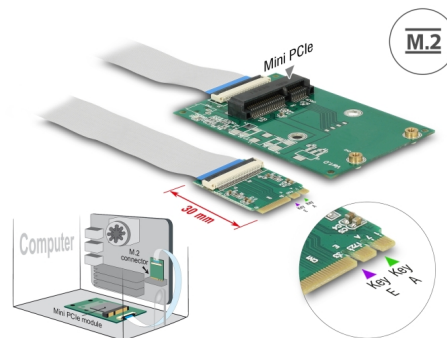

Delock Μετατροπέας M.2 Key A+E αρσενικό > 1 x Mini PCIe Θύρα μισού μεγέθους / πλήρους μεγέθους με εύκαμπτα καλώδια

Περιγραφή

Αυτός ο μετατροπέας της Delock αλλάζει τη διασύνδεση M.2 key A ή key E σε διασύνδεση Mini PCIe. Στον μετατροπέα μπορούν να εισαχθούν διαφορετικές μονάδες Mini PCIe με σήματα USB και PCIe (π.χ. μονάδες WLAN, Bluetooth, GNSS, 3G, HSPA και NFC). Επιπλέον, είναι δυνατή η χρήση και των δύο λειτουργιών μιας μονάδας, π.χ. WLAN και Bluetooth.

Αρ. προϊόντος 62848

EAN: 4043619628483

Χώρα προέλευσης: China

Συσκευασία: Retail Box

Προδιαγραφές

- Συνδετήρας:
 - 1 x κλειδιού A+E M.2 59 ακίδων, αρσενικό >
 - 1 x Mini PCIe θύρα
- PCI Express Rev. 1.1
- Διεπαφή: PCIe + USB
- Παράγοντας διαμόρφωσης M.2: 2230
- Παράγοντας διαμόρφωσης Mini PCIe: μισού μεγέθους και πλήρους μεγέθους
- Κατάλληλο για υποδοχή M.2 με key A ή key E που βασίζεται σε PCIe και USB
- Θερμοκρασία λειτουργίας: 0 °C ~ 80 °C
- Διαστάσεις (ΜxΠxΥ):
 - Πλακέτα M.2: περ. 30 x 22 x 3 mm
 - Πλακέτα Mini PCIe: περ. 69 x 45 x 6 mm
- Ανεξαρτήτως Λειτουργικού συστήματος, δεν χρειάζεται εγκατάσταση μονάδας

Απαιτήσεις συστήματος

- Μια ελεύθερη υποδοχή M.2 key A ή key E

Περιεχόμενα συσκευασίας

- Πλακέτα μετατροπέα M.2
- Πλακέτα Mini PCIe
- 3 x επίπεδο καλώδιο, μήκος περ.: 1 x 10 cm, 1 x 20 cm, 1 x 30 cm
- βίδες
- Εγχειρίδιο χρήστη

Interface

Συνδετήρας 1:	1 x κλειδιού A+E M.2 59 ακίδων, αρσενικό
Συνδετήρας 2:	1 x Mini PCIe θύρα