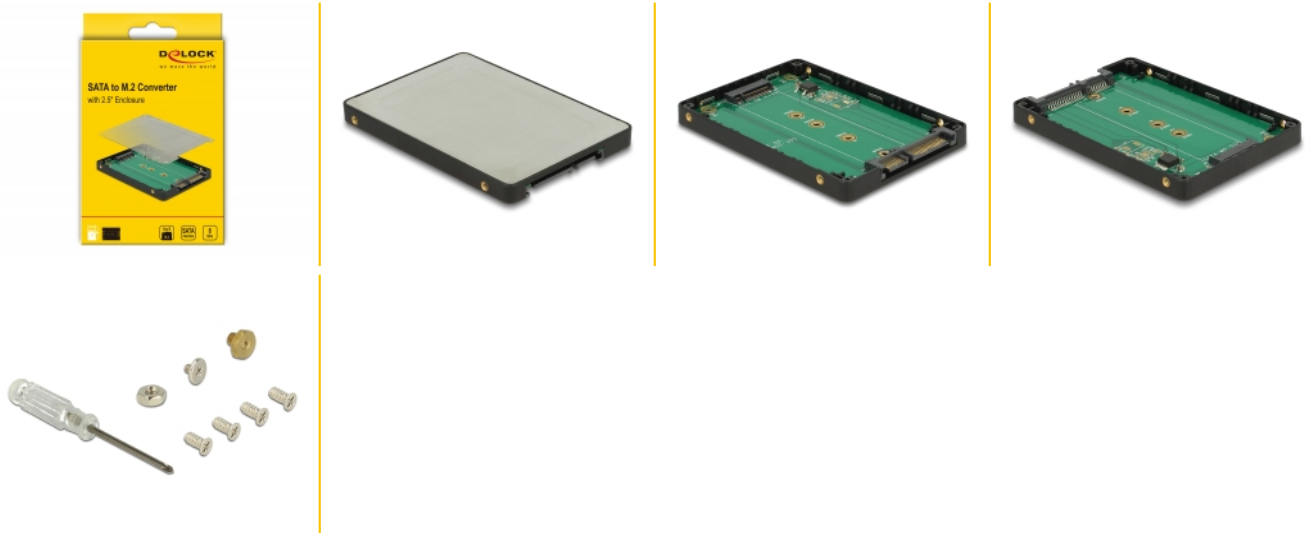

- Windows 7/7-64/8.1/8.1-64/10/10-64, Linux Kernel 3.16.0
- Une interface SATA à 22 broches

Contenu de l'emballage

- Convertisseur
- 1 x vis de fixation
- Tournevis
- Mode d'emploi

Image