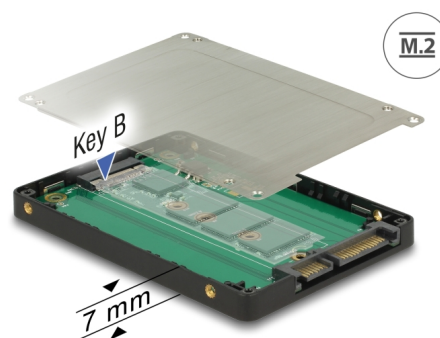

# Delock Convertisseur 2.5" à broches SATA 22 > M.2 avec accessoire

## Description

Ce convertisseur Delock permet la connexion d'un M.2 SSD aux formats 2280, 2260, 2242 et 2230. Peut être utilisé pour remplacer un disque dur de 2.5". Le convertisseur peut être installé dans le système interne avec une interface à broches SATA 22.

## Détails techniques

- Connecteurs :
  - 1 x SATA 6 Gb/s à 22 broches mâle >
  - 1 x M.2 à 67 broches fente clé B
- Interface : SATA
- Facteur de forme : 2.5"
- Prise en charge de modules M.2 aux formats 2280, 2260, 2242 et 2230 avec une clé B ou une clé B+M, basé sur SATA
- Hauteur maximale des composants sur le module : 1,25 mm  
application de modules assemblés double face prise en charge
- Débit de données jusqu'à 6 Gb/s
- Amorçable
- Température de fonctionnement : 0 °C ~ 70 °C
- Température de stockage : -40 °C ~ 85 °C
- Dimensions (LxlxH) : env. 100 x 70 x 8 mm

## Physical characteristics

Longueur:	100 mm
Width:	70 mm
Height:	8 mm
Couleur:	noir argent