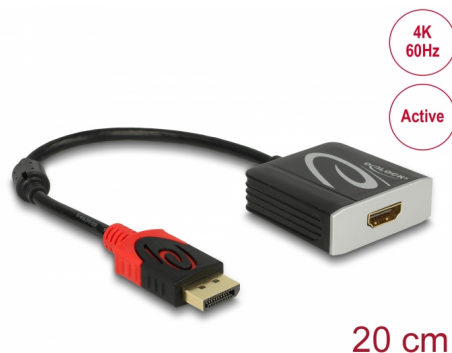

Delock Adapter DisplayPort 1.2 tată > HDMI mamă 4K 60 Hz Activ

Descriere scurta

Acest adaptor de la Delock permite conectarea unui monitor HDMI la sistemul dvs. printr-o interfață gratuită DisplayPort. Adaptorul acceptă o rezoluție de până la 4K Ultra HD la 60 Hz și este compatibil în sens invers cu Full HD 1080p. Adaptorul oferă o conversie activă, așadar este potrivit și pentru plăcile grafice care nu sunt capabile să emită semnale DP++.

**Nr. 62734**

EAN: 4043619627349

Țara de origine: China

Pachet: Retail Box

Detalii tehnice

- Conectori:
 - 1 x DisplayPort cu 20 de pini tată >
 - 1 x HDMI-A cu 19 pini mamă
- Chipset: Parade PS176
- DisplayPort 1.2 și High Speed HDMI with Ethernet (HEC) specificație
- Convertor activ, pentru carduri grafice cu ieșire DP și DP++
- Rezoluție de până la 4096 x 2160 @ 60 Hz (în funcție de sistem și de componentele hardware conectate)
- Transfer al semnalelor audio și video
- Acceptă afișaje 3D
- Acceptă HDCP 1.4 și 2.2
- Acceptă Eyefinity
- Acceptă HBR2 (5,4 Gbps) rata de date
- Formaturi audio: LPCM cu 8 canale, audio comprimat și format audio HBR cu dimensiunea eșantionului audio până la 24 bit și rata de eșantionare de 192 kHz
- Conectori: placat cu aur
- 1 x miez de ferită
- Lungime cablu fără conectori: cca 20 cm
- Culoare: negru

Interface

Output:	1 x HDMI-A mamă
Input:	1 x DisplayPort tată

Technical characteristics

Chipset:	Parade PS176
Converter type:	active
Maximum screen resolution:	4096 x 2160 @ 60 Hz
Signal transmission:	video audio

Physical characteristics

Ferrite core:	1 x
Cable length:	20 cm
Connector finishing:	placat cu aur
Colour:	negru