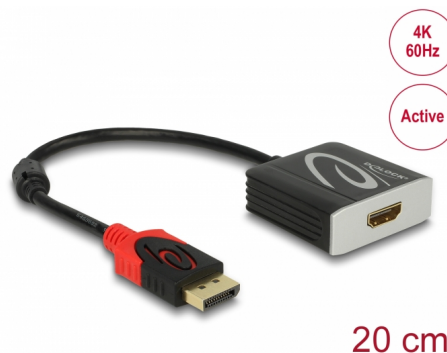

Delock Adapter DisplayPort 1.2 męski > HDMI żeński 4K 60 Hz aktywne

Opis

Ten adapter firmy Delock umożliwia podłączenie monitora HDMI do systemu za pomocą wolnego złącza DisplayPort. Ten adapter obsługuje rozdzielczość do 4K Ultra HD przy 60 Hz i zapewnia zgodność wsteczną do rozdzielczości Full-HD 1080p. Adapter oferuje aktywną konwersję, dlatego też jest również odpowiedni dla kart graficznych, które nie zapewniają obsługi wyświetlania sygnału DP++.

Numer artykułu 62734

EAN: 4043619627349

Kraj pochodzenia: China

Opakowanie: Retail Box

Szczegóły techniczne

- Złącze:
 - 1 x 20-pinowy DisplayPort męski >
 - 1 x 19-pinowe żeńskie złącze HDMI-A
- Chipset: Parade PS176
- Specyfikacja DisplayPort 1.2 i High Speed HDMI with Ethernet (HEC)
- Aktywny konwerter dla kart graficznych z wyjściem DP lub DP++
- Rozdzielczość do 4096 x 2160 @ 60 Hz (w zależności od systemu i podłączonych urządzeń)
- Transfer sygnałów audio i video
- Obsługuje wyświetlanie 3D
- Obsługa HDCP 1.4 oraz 2.2
- Obsługa Eyefinity
- Obsługuje prędkość przesyłu danych HBR2 (5,4 Gbps)
- Formaty audio: 8-kanałowe LPCM, skompresowane audio oraz format audio HBR o maks. rozmiarze próbki audio 24 bity i częstotliwości próbkowania 192 kHz
- Złącze: pozłacane
- 1 x rdzeń ferrytowy
- Długość kabla bez złączem: ok. 20 cm
- Kolor: czarny

Interface

Wyjście:	1 x HDMI-A żeński
Wejście:	1 x DisplayPort męski

Technical characteristics

Chipset:	Parade PS176
Converter type:	active
Maximum screen resolution:	4096 x 2160 @ 60 Hz
Signal transmission:	wideo audio

Physical characteristics

Rdzeń ferrytowy:	1 x
Długość kabla:	20 cm
Wykończenie złącza:	pozlęcane
Kolor:	czarny