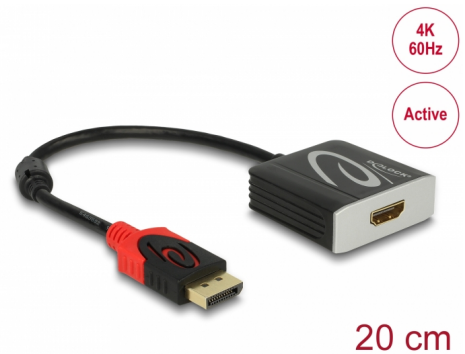

Delock Adattatore DisplayPort 1.2 maschio > HDMI femmina 4K 60 Hz attivo

Descrizione

Questo adattatore Delock consente di collegare un monitor HDMI al proprio sistema tramite un'interfaccia DisplayPort libera. L'adattatore supporta una risoluzione fino a 4K Ultra HD a 60 Hz ed è compatibile con le configurazioni precedenti Full HD 1080p. L'adattatore offre una conversione attiva, quindi è adatto anche alle schede grafiche che non sono in grado di emettere segnali DP++.

20 cm

Articolo n. 62734

EAN: 4043619627349

Paese di origine: China

Pacchetto: Retail Box

Dettagli tecnici

- Connettori:
 - 1 x DisplayPort a 20 pin maschio >
 - 1 x HDMI-A a 19 pin femmina
- Chipset: Parade PS176
- DisplayPort 1.2 e High Speed HDMI with Ethernet (HEC) specifica
- Convertitore attivo, per le schede grafiche con uscita DP e DP++
- Risoluzione fino a 4096 x 2160 @ 60 Hz (a seconda del sistema e dell'hardware collegato)
- Trasferimento di segnali audio e video
- Supporta display 3D
- Supporta HDCP 1.4 e 2.2
- Supporta Eyefinity
- Supporta HBR2 (5,4 Gbps) velocità dei dati
- Formati Audio: 8 canali LPCM, audio compresso e formato audio HBR fino a 24 Bit dimensione del campione audio e 192 kHz di frequenza di campionamento
- Connettori: dorato
- 1 x nucleo di ferrite
- Lunghezza del cavo senza connettori: ca. 20 cm
- Colore: nero

Output:	1 x HDMI-A femmina
Input:	1 x DisplayPort maschio

Technical characteristics

Chipset:	Parade PS176
Converter type:	active
Maximum screen resolution:	4096 x 2160 @ 60 Hz
Signal transmission:	video audio

Physical characteristics

Ferrite core:	1 x
Cable length:	20 cm
Connector finishing:	dorato
Colour:	nero