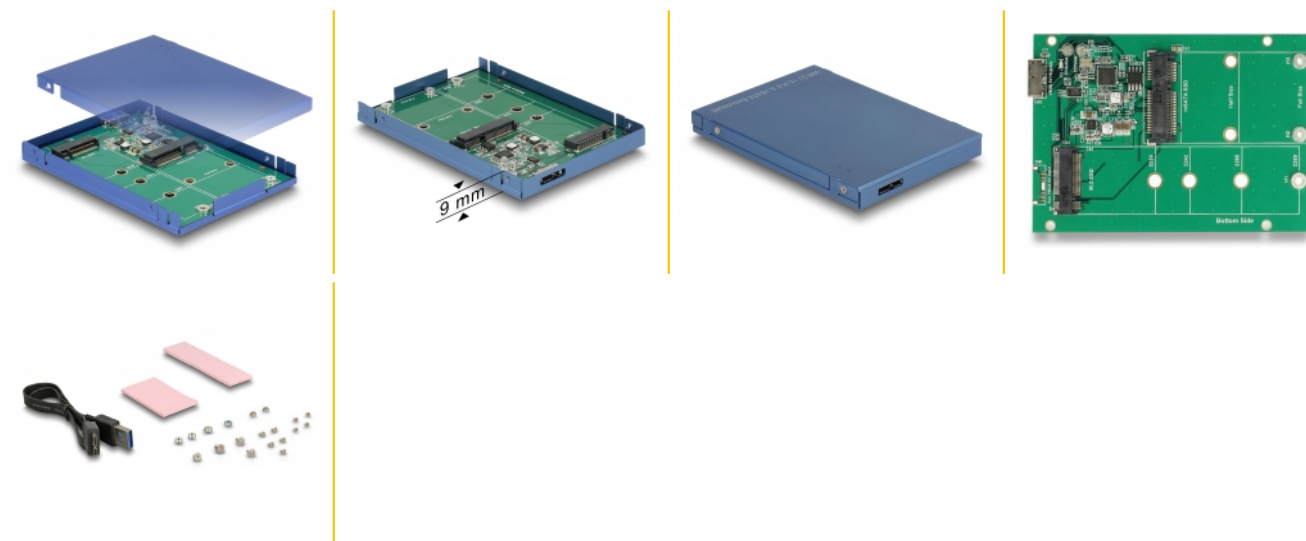

Delock 2.5" Μετατροπέας USB 10 Gbps Micro-B θηλυκό σε δίσκος M.2 / mSATA με περίβλημα

Περιγραφή

Αυτός ο μετατροπέας Delock επιτρέπει τη σύνδεση ενός δίσκου M.2 SSD μορφής 2280, 2260, 2242 και 2230 ή ενός δίσκου mSATA SSD σε διαμόρφωση μισού ή πλήρους διαμόρφωσης. Εάν και οι δύο θύρες είναι δεσμευμένες, μπορεί να χρησιμοποιείται μόνο ο δίσκος M.2 SSD. Ο μετατροπέας μπορεί να τοποθετηθεί στο σύστημα μέσω μιας διεπαφής USB.

Αρ. προϊόντος 62731

EAN: 4043619627318

Χώρα προέλευσης:
Taiwan, Republic of
China

Συσκευασία: Συσκευασία

Προδιαγραφές

- Συνδετήρας:
 - 1 x USB 10 Gbps τύπου Micro-B, θηλυκό
 - 1 x Υποδοχή κλειδιού B M.2 67 ακίδων
 - 1 x υποδοχή mSATA (μισού / πλήρους μεγέθους)
- Διεπαφή: SATA
- Παράγοντας μορφής: 2.5"
- Υποστηρίζει μονάδες M.2 σε μορφή 2280, 2260, 2242 και 2230 με κλειδί B ή κλειδί B+M με βάση σε SATA
- Μέγιστο ύψος των εξαρτημάτων στη μονάδα: υποστηρίζεται εφαρμογή συναρμολογημένων μονάδων με δύο πλευρές 1,35 mm
- Ενδεικτική LED
- Μέγιστο ρεύμα για μονάδα M.2: 3 A
- Προστασία από βραχυκύκλωμα, προστασία απο υπερθέρμανση
- ESD προστασία έως 2 kV
- Διαστάσεις (ΜxΠxΥ): περ. 100 x 70 x 9 mm

Εικόνες

General

Παράγοντας μορφής:	2.5"
Slot:	SATA
Supported module:	μονάδες M.2 σε μορφή 2280, 2260, 2242 και 2230 με κλειδί B ή κλειδί B+M με βάση σε SATA
Μέγιστο ύψος των εξαρτημάτων στη μονάδα:	Μέγιστο ύψος των εξαρτημάτων στη μονάδα: υποστηρίζεται εφαρμογή συναρμολογημένων μονάδων με δύο πλευρές 1,35 mm

Interface

Συνδετήρας 1:	1 x USB 10 Gbps τύπου Micro-B, θηλυκό
Συνδετήρας 2:	1 x Υποδοχή κλειδιού B M.2 67 ακίδων
σύνδεσμος 3:	1 x υποδοχή mSATA (μισού / πλήρους μεγέθους)

Physical characteristics

Μήκος:	100 mm
Width:	70 mm
Height:	9 mm