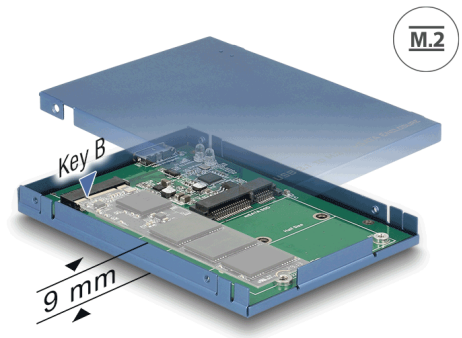

Delock 2.5" Μετατροπέας USB 10 Gbps Micro-B θηλυκό σε δίσκος M.2 / mSATA με περίβλημα

Περιγραφή

Αυτός ο μετατροπέας Delock επιτρέπει τη σύνδεση ενός δίσκου M.2 SSD μορφής 2280, 2260, 2242 και 2230 ή ενός δίσκου mSATA SSD σε διαμόρφωση μισού ή πλήρους διαμόρφωσης. Εάν και οι δύο θύρες είναι δεσμευμένες, μπορεί να χρησιμοποιείται μόνο ο δίσκος M.2 SSD. Ο μετατροπέας μπορεί να τοποθετηθεί στο σύστημα μέσω μιας διεπαφής USB.

Αρ. προϊόντος 62731

EAN: 4043619627318

Χώρα προέλευσης:
Taiwan, Republic of
China

Συσκευασία: Συσκευασία

Προδιαγραφές

- Συνδετήρας:
 - 1 x USB 10 Gbps τύπου Micro-B, θηλυκό
 - 1 x Υποδοχή κλειδιού B M.2 67 ακίδων
 - 1 x υποδοχή mSATA (μισού / πλήρους μεγέθους)
- Διεπαφή: SATA
- Παράγοντας μορφής: 2.5"
- Υποστηρίζει μονάδες M.2 σε μορφή 2280, 2260, 2242 και 2230 με κλειδί B ή κλειδί B+M με βάση σε SATA
- Μέγιστο ύψος των εξαρτημάτων στη μονάδα: υποστηρίζεται εφαρμογή συναρμολογημένων μονάδων με δύο πλευρές 1,35 mm
- Ενδεικτική LED
- Μέγιστο ρεύμα για μονάδα M.2: 3 A
- Προστασία από βραχυκύκλωμα, προστασία απο υπερθέρμανση
- ESD προστασία έως 2 kV
- Διαστάσεις (ΜxΠxΥ): περ. 100 x 70 x 9 mm

Απαιτήσεις συστήματος

- Linux Kernel 4.6 ή νεότερο
- Windows 7/7-64/8.1/8.1-64/10/10-64/11
- Μια ελεύθερη διεπαφή USB

Περιεχόμενα συσκευασίας

- Μετατροπέας
- Περίβλημα 2.5"
- Βίδες στερέωσης για μονάδα M.2, μονάδα mSATA και περίβλημα
- Καλώδιο USB, μήκος περίπου 35 εκ.
- Βάση ψύξης για μονάδα M.2 και mSATA
- Εγχειρίδιο χρήστη

Interface

Συνδετήρας 1:	1 x USB 10 Gbps τύπου Micro-B, θηλυκό
Συνδετήρας 2:	1 x Υποδοχή κλειδιού B M.2 67 ακίδων
σύνδεσμος 3:	1 x υποδοχή mSATA (μισού / πλήρους μεγέθους)

Physical characteristics

Μήκος:	100 mm
Width:	70 mm
Height:	9 mm