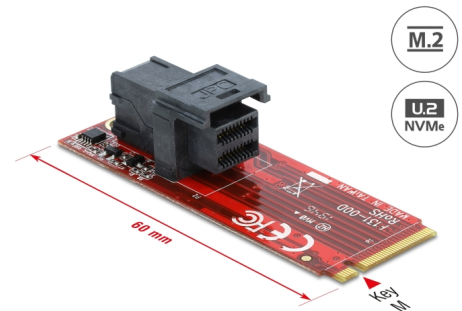

Delock Adapter M.2 Nyckel M > SFF-8643 NVMe

Beskrivning

Denna adapter från Delock möjliggör anslutning av ett NVMe-minne, t.ex. U.2 SSD via SFF-8643-gränssnittet till en M.2-kortplats.

Artikelnummer 62721

EAN: 4043619627219

Ursprungsland: Taiwan,
Republic of China

Paket: Retail Box

Specifikationer

- Anslutning:
 - 1 x 67-stifts M.2 M-nyckel hane
 - 1 x 36-stifts SFF-8643 hona
- Gränssnitt: PCIe (2 eller 4 lanes)
- Formfaktor: M.2 2260
- Lämplig för M.2-kortplatser med key M baserad på PCIe
- Kompatibel med PCI Express V4.0
- Dataöverföringshastighet upp till 64 Gbps
- Stödjer NVM Express (NVMe)
- Driftstemperatur: -10 °C ~ 85 °C

Systemkrav

- Windows 7/7-64/8.1/8.1-64/10/10-64/11
- Ett ledigt M.2-gränssnitt med key M

Paketets innehåll

- Adapter M.2 > SFF-8643
- 1 x skruv
- Bruksanvisning

Bilder

General

Formfaktor:	M.2 2260
Supported operating system:	Windows 10 32-bit Windows 10 64-bit Windows 7 32-Bit Windows 7 64-Bit Windows 8.1 32-Bit Windows 8.1 64-Bit
Slot:	PCIe

Interface

Kontakt 1:	1 x 67-stifts M.2 M-nyckel hane
Kontakt 2:	1 x 36-stifts SFF-8643 hona

Technical characteristics

Driftstemperatur:	-10 °C ~ 85 °C
-------------------	----------------