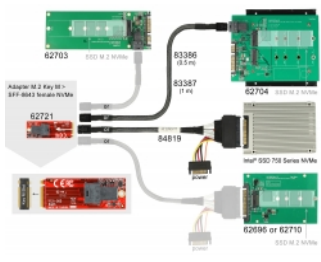

Delock Adapter M.2 Nyckel M > SFF-8643 NVMe

Beskrivning

Denna adapter från Delock möjliggör anslutning av ett NVMe-minne, t.ex. U.2 SSD via SFF-8643-gränssnittet till en M.2-kortplats.

Artikelnummer 62721

EAN: 4043619627219

Ursprungsland: Taiwan,
Republic of China

Paket: Retail Box

Specifikationer

- Anslutning:
 - 1 x 67-stifts M.2 M-nyckel hane
 - 1 x 36-stifts SFF-8643 hona
- Gränssnitt: PCIe (2 eller 4 lanes)
- Formfaktor: M.2 2260
- Lämplig för M.2-kortplatser med key M baserad på PCIe
- Kompatibel med PCI Express V4.0
- Dataöverföringshastighet upp till 64 Gbps
- Stödjer NVM Express (NVMe)
- Driftstemperatur: -10 °C ~ 85 °C

Systemkrav

- Windows 7/7-64/8.1/8.1-64/10/10-64/11
- Ett ledigt M.2-gränssnitt med key M

Paketets innehåll

- Adapter M.2 > SFF-8643
- 1 x skruv
- Bruksanvisning

Bilder

General

Formfaktor:	M.2 2260
Supported operating system:	Windows 10 32-bit Windows 10 64-bit Windows 7 32-Bit Windows 7 64-Bit Windows 8.1 32-Bit Windows 8.1 64-Bit
Slot:	PCIe

Interface

Kontakt 1:	1 x 67-stifts M.2 M-nyckel hane
Kontakt 2:	1 x 36-stifts SFF-8643 hona

Technical characteristics

Driftstemperatur:	-10 °C ~ 85 °C
-------------------	----------------