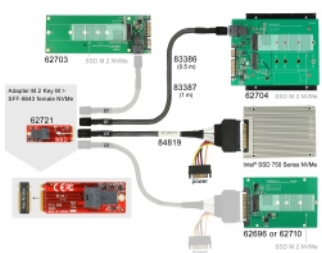

Delock Adapter M.2 Key M > SFF-8643 NVMe

Opis

Ovaj Delock adapter omogućuje povezivanje NVMe memorije, primjerice U.2 SSD preko SFF-8643 sučelja na utor M.2.

Predmet br. 62721

EAN: 4043619627219

Zemlja podrijetla: Taiwan,
Republic of China

Pakiranje: Retail Box

Tehnički podaci

- Priključak:
 - 1 x 67-polni M.2 muški s ključem M
 - 1 x 36-polni SFF-8643, ženski
- Sučelje: PCIe (2 ili 4 trake)
- Čimbenik oblika: M.2 2260
- Prikladno za utor M.2 utor s ključem M na PCIe
- Kompatibilno s PCI Express V4.0
- Brzina prijenosa podataka do 64 Gbps
- Podržava NVM Express (NVMe)
- Radna temperatura: -10 °C ~ 85 °C

Preduvjeti sustava

- Windows 7/7-64/8.1/8.1-64/10/10-64/11
- Slobodno M.2 sučelje s ključem M

Sadržaj pakiranja

- Adapter M.2 > SFF-8643
- 1 x vijak
- Korisnički priručnik

Slike

General

Čimbenik oblika:	M.2 2260
Supported operating system:	Windows 10 32-bit Windows 10 64-bit Windows 7 32-Bit Windows 7 64-Bit Windows 8.1 32-Bit Windows 8.1 64-Bit
Slot:	PCIe

Interface

Priključak 1:	1 x 67-polni M.2 muški s ključem M
Priključak 2:	1 x 36-polni SFF-8643, ženski

Technical characteristics

Radna temperatura:	-10 °C ~ 85 °C
--------------------	----------------