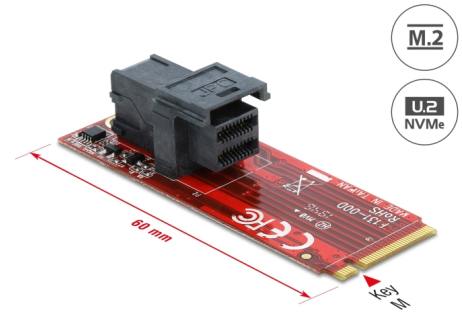

Delock Adapter M.2 Key M > SFF-8643 NVMe

Opis

Ovaj Delock adapter omogućuje povezivanje NVMe memorije, primjerice U.2 SSD preko SFF-8643 sučelja na utor M.2.

Predmet br. 62721

EAN: 4043619627219

Zemlja podrijetla: Taiwan,
Republic of China

Pakiranje: Retail Box

Tehnički podaci

- Priključak:
 - 1 x 67-polni M.2 muški s ključem M
 - 1 x 36-polni SFF-8643, ženski
- Sučelje: PCIe (2 ili 4 trake)
- Čimbenik oblika: M.2 2260
- Prikladno za utor M.2 utor s ključem M na PCIe
- Kompatibilno s PCI Express V4.0
- Brzina prijenosa podataka do 64 Gbps
- Podržava NVM Express (NVMe)
- Radna temperatura: -10 °C ~ 85 °C

Preduvjeti sustava

- Windows 7/7-64/8.1/8.1-64/10/10-64/11
- Slobodno M.2 sučelje s ključem M

Sadržaj pakiranja

- Adapter M.2 > SFF-8643
- 1 x vijak
- Korisnički priručnik

Slike

General

Čimbenik oblika:	M.2 2260
Supported operating system:	Windows 10 32-bit Windows 10 64-bit Windows 7 32-Bit Windows 7 64-Bit Windows 8.1 32-Bit Windows 8.1 64-Bit
Slot:	PCIe

Interface

Priključak 1:	1 x 67-polni M.2 muški s ključem M
Priključak 2:	1 x 36-polni SFF-8643, ženski

Technical characteristics

Radna temperatura:	-10 °C ~ 85 °C
--------------------	----------------