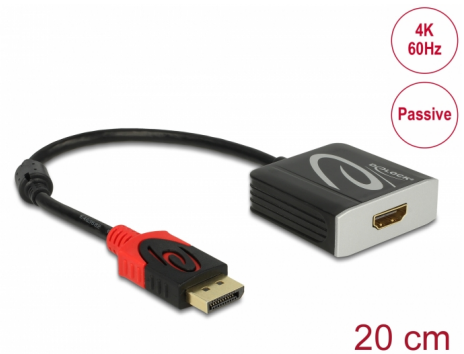

Delock Adapter DisplayPort 1.2-dugós csatlakozó > HDMI-csatlakozóhüvely 4K 60 Hz passzív fekete

Leírás

Ezzel a Delock adapterrel HDMI-monitort csatlakoztathat a rendszeréhez egy szabad DisplayPort-csatolón keresztül. Az adapter legfeljebb 4K Ultra HD (60 Hz) felbontást támogat és visszamenőlegesen kompatibilis a Full-HD 1080p szabvánnyal.

Tételszám 62719

EAN: 4043619627196

Származási hely: China

Csomag: Retail Box

Műszaki adatok

- Csatlakozó:
 - 1 x DisplayPort 20 érintkezős dugó >
 - 1 x HDMI-A 19 érintkezős hüvely
- Lapkakészlet: Parade PS8409
- High Speed HDMI with Ethernet (HEC) specifikáció
- Passzív konverter (level shifter), csak DP++ kimenettel rendelkező videokártyákhoz
- Felbontás: max. 3840 x 2160 @ 60 Hz (a rendszertől és csatlakoztatott hardvertől függően)
- Hang- és videojelek továbbítása
- Hangformátumok: 8 csatornás LPCM, tömörített audió és HBR hangformátum legfeljebb 24 bites felbontással és 192 kHz-es mintavételi frekvenciával
- Aranyozott csatlakozó
- 1 x ferritkerccs
- Kábelhosszúság csatlakozó nélkül: kb. 20 cm
- Szín: fekete
- Operációs rendszertől független, illesztőprogram telepítése nem szükséges

Interface

Csatlakozó 1:	1 x DisplayPort dugó
Csatlakozó 2:	1 x HDMI-A hüvely

Technical characteristics

Lapkakészlet:	Parade PS8409
Converter type:	passive (level shifter)
Maximum screen resolution:	3840 x 2160 @ 60 Hz
Signal transmission:	videó audió

Physical characteristics

Ferittekerccs:	1 x
Borítás szín:	fekete
Kábelhosszúság:	20 cm (csatlakozó nélkül)
Csatlakozó bevonata:	aranyozott
Tű bevonata:	aranyozott